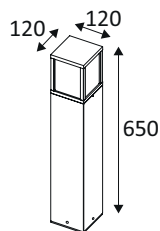

OU41424

TULO E27 MAX15W IP54

Borne carrée pour éclairage extérieur.
Diffuseur en verre clair.

WEB

GÉNÉRAL

Classe ETIM	EC000301
Garantie	3 ans
Matière corps	Aluminium
Couleur	Anthracite
Longueur	120 mm
Largeur	120 mm
Hauteur	650 mm
Poids net	2,75 kg

TULO E27

OU41424

TULO E27 MAX15W IP54

OPTIQUE

Emission lumineuse	
Distribution lumineuse	
Diffuseur	Verre clair
Angle de rayonnement	
Température de couleur réglable	

ÉLECTRIQUE

Courant/tension d'alimentation	230V AC - 50Hz
AC/DC	AC 230V
Fréquence du réseau	Non
Soquet	E27
Nombre de lampes	1
Puissance maximum de(s) lampe(s)	15