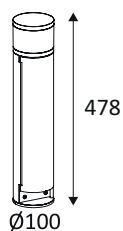

OU415NW24

AVI 1 4W 480Lm 4000K IP44

Borne ronde pour éclairage extérieur.
Avec prises 2P + T 16A max. 2x2000W.
Avec alimentations distinctes pour éclairage et prises.
Convertisseur non dimmable intégré dans l'appareil.

WEB

GÉNÉRAL

Classe ETIM	EC000502
Garantie	3 ans
Durée de vie	L70B50 - 50.000h
Matière corps	Fonte d'aluminium
Couleur	Anthracite
Diamètre	100 mm
Hauteur	478 mm
Poids net	1,7 kg

PHYSIQUE

Technologie	LED intégrée
Source(s) incluse(s)	Oui
IP (indice de protection)	IP44
IK (résistance mécanique)	IK05
Anti-vandalisme	Non
Test au fil incandescent	650°
Détecteur de mouvement	Non
Détecteur crépusculaire	Non
Eclairage de secours	Non