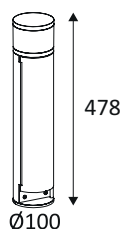

OU415WW24

AVI 1 4W 475Lm 3000K IP44

Borne ronde pour éclairage extérieur.
Avec prises 2P + T 16A max. 2x2000W.
Avec alimentations distinctes pour éclairage et prises.
Convertisseur non dimmable intégré dans l'appareil.

WEB

GÉNÉRAL

Classe ETIM	EC000502
Garantie	3 ans
Durée de vie	L70B50 - 50.000h
Matière corps	Fonte d'aluminium
Couleur	Anthracite
Diamètre	100 mm
Hauteur	478 mm
Poids net	1,9 kg

PHYSIQUE

Technologie	LED intégrée
Source(s) incluse(s)	Oui
IP (indice de protection)	IP44
IK (résistance mécanique)	IK05
Anti-vandalisme	Non
Test au fil incandescent	650°
Détecteur de mouvement	Non
Détecteur crépusculaire	Non
Eclairage de secours	Non