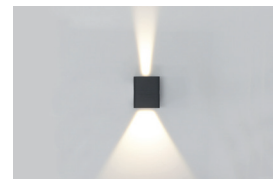

OU431WW24

ALMA R 6W 200Lm 3000K 40°/80° IP54

Applique murale pour éclairage extérieur.
Éclairage «up&down».
Convertisseur non dimmable intégré dans l'appareil.

WEB

GÉNÉRAL

Classe ETIM	EC002892
Garantie	3 ans
Durée de vie	L70B50 - 50.000h
Matière corps	Fonte d'aluminium
Couleur	Anthracite
Longueur	75 mm
Largeur	71 mm
Hauteur	91 mm
Poids net	0,4 kg

FICHE TECHNIQUE

EXTÉRIEUR
APPLIQUES

ALMA R

OU431WW24

ALMA R 6W 200Lm 3000K 40°/80° IP54

OPTIQUE

Emission lumineuse	
Distribution lumineuse	
Angle de rayonnement	40 °
Température de couleur	3000K
Température de couleur réglable	
Flux lumineux source	200 lm
Flux lumineux luminaire	135 lm lm
Efficacité lumineuse luminaire	22,5 lm/W