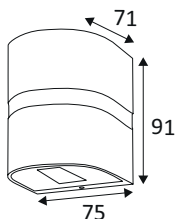

OU431WW24

ALMA R 6W 200Lm 3000K 40°/80° IP54

Applique murale pour éclairage extérieur.
Éclairage «up&down».
Convertisseur non dimmable intégré dans l'appareil.

WEB

GÉNÉRAL

Classe ETIM	EC002892
Garantie	3 ans
Durée de vie	L70B50 - 50.000h
Matière corps	Fonte d'aluminium
Couleur	Anthracite
Longueur	75 mm
Largeur	71 mm
Hauteur	91 mm
Poids net	0,4 kg

FICHE TECHNIQUE

EXTÉRIEUR
APPLIQUES

ALMA R

OU431WW24

ALMA R 6W 200Lm 3000K 40°/80° IP54

OPTIQUE

Emission lumineuse	
Distribution lumineuse	
Angle de rayonnement	40 °
Température de couleur	3000K
Température de couleur réglable	
Flux lumineux source	200 lm
Flux lumineux luminaire	135 lm lm
Efficacité lumineuse luminaire	22,5 lm/W