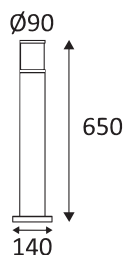

OU43324

MINO P E27 MAX26W IP44

Borne ronde pour éclairage extérieur.
Diffuseur en verre dépoli.

WEB

GÉNÉRAL

Classe ETIM	EC000301
Garantie	3 ans
Matière corps	Fonte d'aluminium
Couleur	Anthracite
Diamètre	140 mm
Hauteur	650 mm
Poids net	1,92 kg

OU43324

MINO P E27 MAX26W IP44

OPTIQUE

Emission lumineuse	
Distribution lumineuse	
Diffuseur	Verre mat/satiné
Angle de rayonnement	
Température de couleur réglable	

ÉLECTRIQUE

Courant/tension d'alimentation	230V AC - 50Hz
AC/DC	AC 230V
Fréquence du réseau	Non
Soquet	E27
Nombre de lampes	1
Puissance maximum de(s) lampe(s)	26