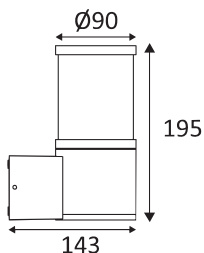

OU43424

MINO W E27 MAX26W IP44

Applique murale pour éclairage extérieur.
Diffuseur en verre dépoli.

WEB

GÉNÉRAL

Classe ETIM	EC002892
Garantie	3 ans
Matière corps	Fonte d'aluminium
Couleur	Anthracite
Longueur	195 mm
Diamètre	90 mm
Hauteur	143 mm
Poids net	0,83 kg

OU43424

MINO W E27 MAX26W IP44

OPTIQUE

Emission lumineuse	
Distribution lumineuse	
Diffuseur	Verre mat/satiné
Angle de rayonnement	
Température de couleur réglable	

ÉLECTRIQUE

Courant/tension d'alimentation	230V AC - 50Hz
AC/DC	AC 230V
Fréquence du réseau	Non
Soquet	E27
Nombre de lampes	1
Puissance maximum de(s) lampe(s)	26