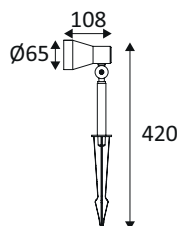

## TURA GU10

OU43624

TURA GU10 MAX11W PAR16 IP54

Spot d'accentuation pour éclairage extérieur.  
Câble 2.00m et piquet à enterrer inclus.

WEB

GÉNÉRAL

Classe ETIM	EC000301
Garantie	3 ans
Matière corps	Fonte d'aluminium
Couleur	Anthracite
Longueur	108 mm
Diamètre	65 mm
Hauteur	420 mm
Poids net	0,37 kg

PHYSIQUE

Technologie	Lampe non-incluse
Source(s) incluse(s)	Non
Angle d'inclinaison	120°
Angle de rotation	355°
IP (indice de protection)	IP54
IK (résistance mécanique)	IK06
Anti-vandalisme	Non
Test au fil incandescent	650°
Détecteur de mouvement	Non
Détecteur crépusculaire	Non
Eclairage de secours	Non