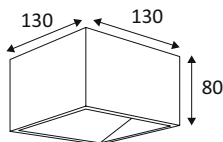

OU438WW24

KOPA 9W 695Lm 3000K IP65

1500 kg Ø108

Applique murale pour éclairage extérieur.
Éclairage «up&down».
Convertisseur non dimmable intégré dans l'appareil.

WEB

GÉNÉRAL

Classe ETIM	EC002892
Garantie	3 ans
Durée de vie	L70B50 - 50.000h
Matière corps	Fonte d'aluminium
Couleur	Anthracite
Longueur	130 mm
Largeur	130 mm
Hauteur	80 mm
Poids net	0,97 kg