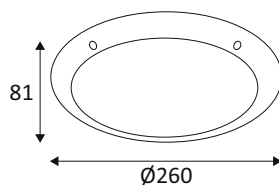

MINI TIMY E27

OU44531

MINI TIMY E27 MAX23W IP66

Applique murale ou plafonnier pour éclairage intérieur et extérieur.
Avec clé et vis anti-vandale.

WEB

GÉNÉRAL

Classe ETIM	EC002892
Garantie	3 ans
Matière corps	Polycarbonate
Couleur	Blanc
Diamètre	260 mm
Hauteur	81 mm
Poids net	0,57 kg