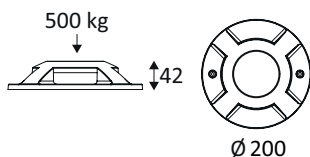

OU452WW24

ELNE 4 4x3W 1200Lm 3000K IP67

Luminaire extérieur pour balisage.
Quatre fenêtres.
Avec entrée et sortie de câble.
Carrossable résistance 500kg.
Convertisseur non dimmable intégré dans l'appareil.

WEB

GÉNÉRAL

Classe ETIM	EC000481
Garantie	3 ans
Durée de vie	L70B50 - 50.000h
Matière corps	Aluminium
Couleur	Anthracite
Diamètre	200 mm
Hauteur	42 mm
Poids net	0,63 kg

PHYSIQUE

Technologie	LED intégrée
Source(s) incluse(s)	Oui
IP (indice de protection)	IP67
IK (résistance mécanique)	IK10
Carrossable	500
Anti-vandalisme	Non
Test au fil incandescent	650°
Détecteur de mouvement	Non
Détecteur crépusculaire	Non
Eclairage de secours	Non