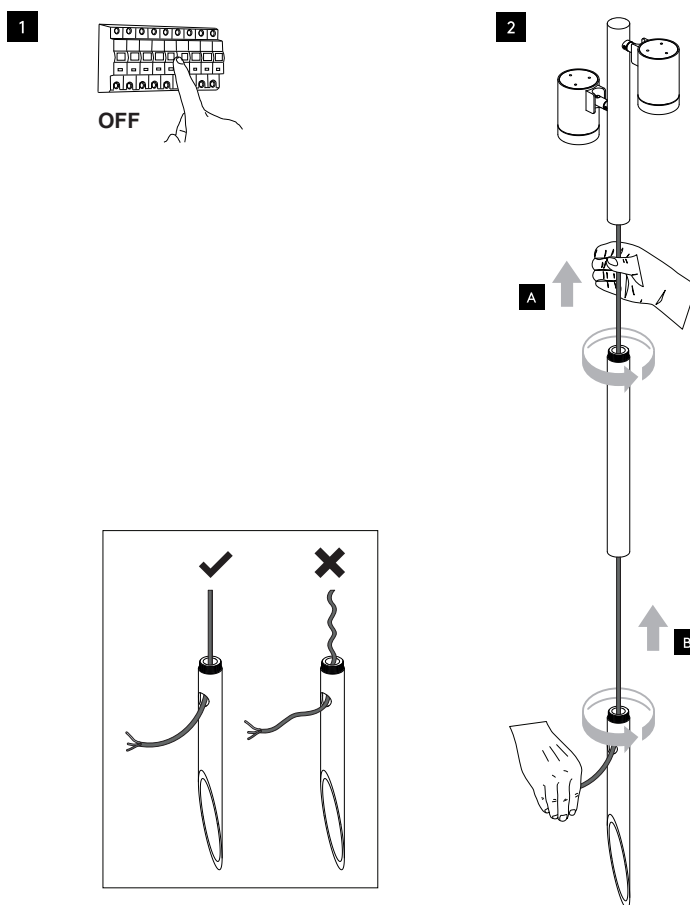

Classe ETIM	EC000301
Garantie	3 ans
Durée de vie	L80B50 - 50.000h
Matière corps	Fonte d'aluminium
Couleur	Anthracite
Longueur	85 mm
Diamètre	55 mm
Hauteur	905 mm
Poids net	1,37 kg

PHYSIQUE

Technologie	LED 230V intégrée
Source(s) incluse(s)	Oui
Angle d'inclinaison	90°
Angle de rotation	330°
IP (indice de protection)	IP66
IK (résistance mécanique)	IK05
Anti-vandalisme	Non
Test au fil incandescent	650°
Détecteur de mouvement	Non
Détecteur crépusculaire	Non
Eclairage de secours	Non

ÉLECTRIQUE

Puissance source(s)	2x8 W W
Puissance lumineuse	16 W W
Courant/tension d'alimentation	230V AC - 50Hz
AC/DC	AC 230V
Fréquence du réseau	Non
Dimmable	Non
Type de variation	Non-dimmable

INSTALLATION

Lieu de montage	Usage en extérieur uniquement
-----------------	-------------------------------

EMBALLAGE

Code EAN	5411373361356
----------	---------------

Installation should be carried out by your local electrician.
L'installation doit être effectuée par un installateur qualifié.
Die Installation durch einen Fachmann vornehmen lassen.
We raden aan om de installatie door een erkend vakman te laten doen.