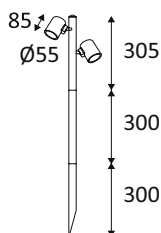

GUNZY 2 P

OU457WW24

GUNZY 2 P 2x8W 2x760Lm 3000K 38° IP66

Spot d'accentuation pour éclairage extérieur.
Câble 2.50m et piquet à enterrer inclus.
Ne nécessite pas de convertisseur.
Non dimmable.

WEB

GÉNÉRAL

Classe ETIM	EC000301
Garantie	3 ans
Durée de vie	L80B50 - 50.000h
Matière corps	Fonte d'aluminium
Couleur	Anthracite
Longueur	85 mm
Diamètre	55 mm
Hauteur	905 mm
Poids net	1,37 kg

PHYSIQUE

Technologie	LED 230V intégrée
Source(s) incluse(s)	Oui
Angle d'inclinaison	90°
Angle de rotation	330°
IP (indice de protection)	IP66
IK (résistance mécanique)	IK05
Anti-vandalisme	Non
Test au fil incandescent	650°
Détecteur de mouvement	Non
Détecteur crépusculaire	Non
Eclairage de secours	Non