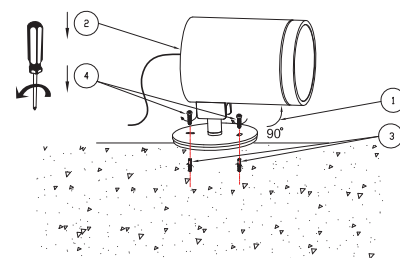

OU458WW24

GUNZY 8W 760Lm 3000K 38° IP66

OPTIQUE

Emission lumineuse	
Distribution lumineuse	
Angle de rayonnement	38 °
Température de couleur	3000K
Température de couleur réglable	
Flux lumineux source	760 lm
Flux lumineux luminaire	500 lm lm
Efficacité lumineuse luminaire	62,5 lm/W

ÉLECTRIQUE

Puissance lumineuse	8 W W
Courant/tension d'alimentation	230V AC - 50Hz
AC/DC	AC 230V
Fréquence du réseau	Non
Dimmable	Non
Type de variation	Non-dimmable

INSTALLATION

Lieu de montage	Usage en extérieur uniquement

EMBALLAGE

Code EAN	5411373361349

L'installation doit être effectuée par un installateur qualifié.
Installation should be carried out by your local electrician.
Die Installation durch einen Fachmann vornehmen lassen.
We raden aan om de installatie door een erkend vakman te laten doen.