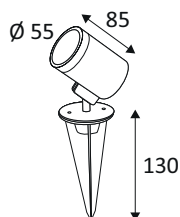

OU458WW24

GUNZY 8W 760Lm 3000K 38° IP66

Spot d'accentuation pour éclairage extérieur.
Câble 2.00m et piquet à enterrer en acier inoxydable inclus.
Ne nécessite pas de convertisseur.
Non dimmable.

WEB

GÉNÉRAL

Classe ETIM	EC000301
Garantie	3 ans
Durée de vie	L70B50 - 50.000h
Matière corps	Fonte d'aluminium
Couleur	Anthracite
Diamètre	55 mm
Hauteur	85 mm
Poids net	0,53 kg

PHYSIQUE

Technologie	LED 230V intégrée
Source(s) incluse(s)	Oui
Angle d'inclinaison	90°
Angle de rotation	330°
IP (indice de protection)	IP66
IK (résistance mécanique)	IK05
Anti-vandalisme	Non
Test au fil incandescent	650°
Détecteur de mouvement	Non
Détecteur crépusculaire	Non
Eclairage de secours	Non