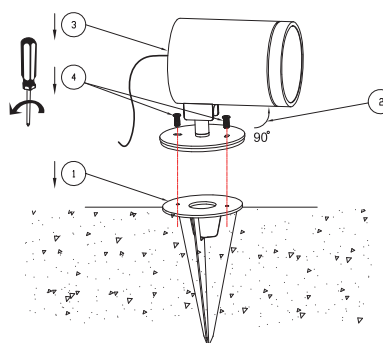

OU458WW24

GUNZY 8W 760Lm 3000K 38° IP66

OPTIQUE

Emission lumineuse	
Distribution lumineuse	
Angle de rayonnement	38 °
Température de couleur	3000K
Température de couleur réglable	
Flux lumineux source	760 lm
Flux lumineux luminaire	500 lm lm
Efficacité lumineuse luminaire	62,5 lm/W

ÉLECTRIQUE

Puissance lumineuse	8 W W
Courant/tension d'alimentation	230V AC - 50Hz
AC/DC	AC 230V
Fréquence du réseau	Non
Dimmable	Non
Type de variation	Non-dimmable

INSTALLATION

Lieu de montage	Usage en extérieur uniquement

EMBALLAGE

Code EAN	5411373361349

L'installation doit être effectuée par un installateur qualifié.
Installation should be carried out by your local electrician.
Die Installation durch einen Fachmann vornehmen lassen.
We raden aan om de installatie door een erkend vakman te laten doen.