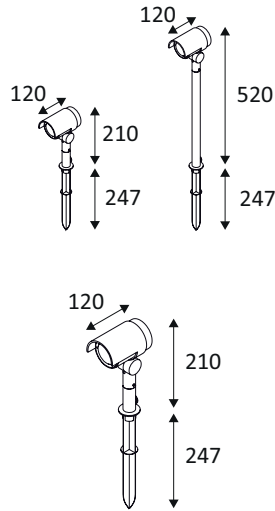

OU465WW24

ANDY 15W 1490Lm 3000K 40° IP65

Spot d'accentuation pour éclairage extérieur.
Câble 1.50m, boîtier de connexion et piquet à enterrer inclus.
Ne nécessite pas de convertisseur.
Non dimmable.

WEB

GÉNÉRAL

Classe ETIM	EC000301
Garantie	3 ans
Durée de vie	L70B50 - 50.000h
Matière corps	Fonte d'aluminium
Couleur	Anthracite
Longueur	120 mm
Hauteur	210 mm
Poids net	0,98 kg

PHYSIQUE

Technologie	LED 230V intégrée
Source(s) incluse(s)	Oui
Angle d'inclinaison	90°
Angle de rotation	355°
IP (indice de protection)	IP65
IK (résistance mécanique)	IK05
Anti-vandalisme	Non
Test au fil incandescent	650°
Détecteur de mouvement	Non
Détecteur crépusculaire	Non
Eclairage de secours	Non

OU465WW24

ANDY 15W 1490Lm 3000K 40° IP65

OPTIQUE

Emission lumineuse	
Distribution lumineuse	
Angle de rayonnement	40 °
Température de couleur	3000K
Température de couleur réglable	
Flux lumineux source	1490 lm
Flux lumineux luminaire	985 lm lm
Efficacité lumineuse luminaire	65,67 lm/W