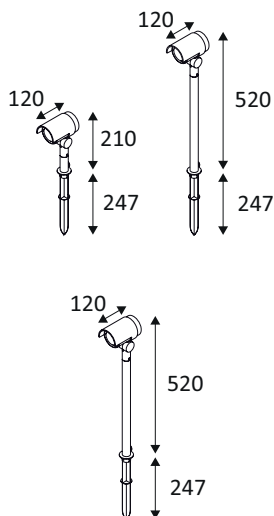

OU466WW24

ANDY 15W 1490Lm 3000K 40° IP65

Spot d'accentuation pour éclairage extérieur.
Câble 1.50m, boîtier de connexion et piquet à enterrer inclus.
Ne nécessite pas de convertisseur.
Non dimmable.

WEB

GÉNÉRAL

Classe ETIM	EC000301
Garantie	3 ans
Durée de vie	L70B50 - 50.000h
Matière corps	Fonte d'aluminium
Couleur	Anthracite
Longueur	120 mm
Hauteur	520 mm
Poids net	0,98 kg

PHYSIQUE

Technologie	LED 230V intégrée
Source(s) incluse(s)	Oui
Angle d'inclinaison	90°
Angle de rotation	355°
IP (indice de protection)	IP65
IK (résistance mécanique)	IK05
Anti-vandalisme	Non
Test au fil incandescent	650°
Détecteur de mouvement	Non
Détecteur crépusculaire	Non
Eclairage de secours	Non

OU466WW24

ANDY 15W 1490Lm 3000K 40° IP65

OPTIQUE

Emission lumineuse	
Distribution lumineuse	
Angle de rayonnement	40 °
Température de couleur	3000K
Température de couleur réglable	
Flux lumineux source	1490 lm
Flux lumineux luminaire	985 lm lm
Efficacité lumineuse luminaire	65,67 lm/W