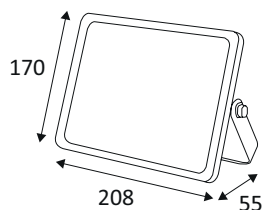

CURTIS PLUS

OU47224

CURTIS PLUS 50W 5850Lm IP65

Projecteur pour éclairage extérieur.
3000K, 4000K ou 5000K au choix via un interrupteur à l'arrière du luminaire.
Diffuseur en polycarbonate.
Livré avec 0.50m de câble.
Convertisseur non dimmable intégré dans l'appareil.

WEB

GÉNÉRAL

Classe ETIM	EC001744
Garantie	3 ans
Durée de vie	L70B50 - 50.000h
Matière corps	Fonte d'aluminium
Couleur	Anthracite
Longueur	208 mm
Largeur	55 mm
Hauteur	170 mm
Poids net	0,72 kg

PHYSIQUE

Technologie	LED intégrée
Source(s) incluse(s)	Oui
Angle d'inclinaison	180°
IP (indice de protection)	IP65
IK (résistance mécanique)	IK10
Anti-vandalisme	Non
Test au fil incandescent	650°
Détecteur de mouvement	Non
Détecteur crépusculaire	Non
Eclairage de secours	Non