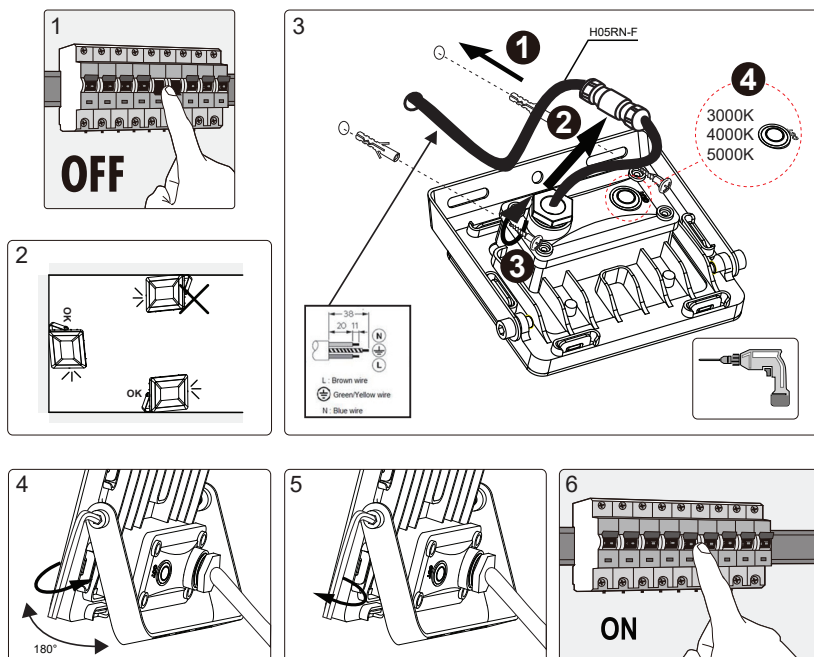

CURTIS PLUS

OU47224

CURTIS PLUS 50W 5850Lm IP65

OPTIQUE

Emission lumineuse	
Distribution lumineuse	
Diffuseur	Plastique mat/satiné
Angle de rayonnement	120 °
Température de couleur	Température de couleur à sélectionner 3000-4000-5000K
Température de couleur réglable	
	5850 lm
	4225 lm 4505 lm
Efficacité lumineuse luminaire	84,5 lm/W
SDCM (McAdam-Ellipse)	SDCM6

ÉLECTRIQUE

Puissance lumineuse	50 W W
Convertisseur inclus	Convertisseur inclus
Courant/tension d'alimentation	230V AC - 50Hz
AC/DC	AC 230V
Fréquence du réseau	Non
Dimmable	Non
Type de variation	Non-dimmable

INSTALLATION

Lieu de montage	Usage en extérieur uniquement
Bornier automatique	Aucun
Plage de température ambiante	-25°C ~ +45°C

EMBALLAGE

Code EAN	5411373362377

3000K, 4000K ou 5000K au choix via un interrupteur à l'arrière du luminaire.

Fonction de mémoire automatique : une fois la température de couleur sélectionnée, attendre 15 secondes avant extinction.