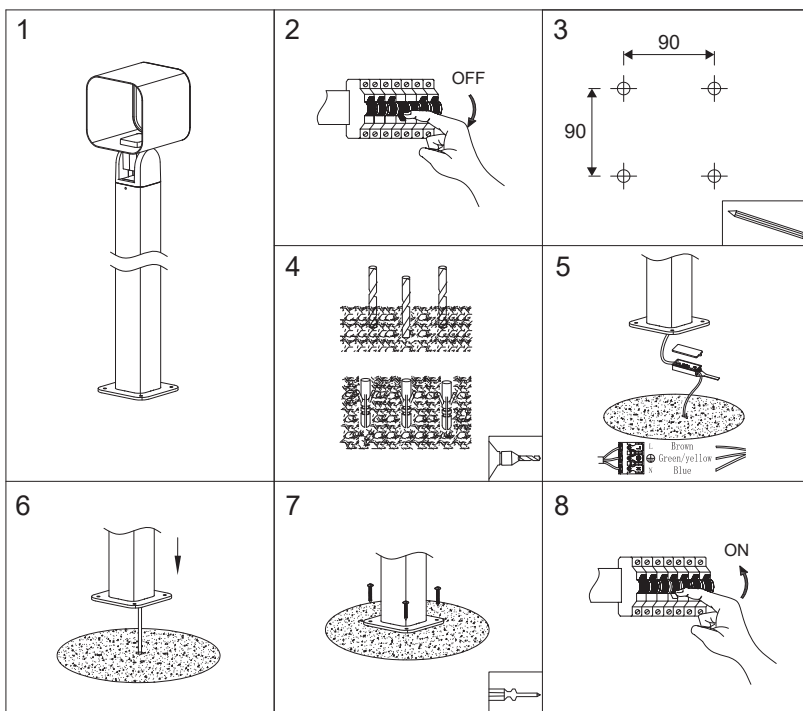

OU481WW05

OLA 2 6W 3000K 825Lm IP54

OPTIQUE

Emission lumineuse	
Distribution lumineuse	
Angle de rayonnement	
Température de couleur	3000K
Température de couleur réglable	
Flux lumineux source	825 lm
Flux lumineux luminaire	280 lm lm
Efficacité lumineuse luminaire	46,67 lm/W

ÉLECTRIQUE

Puissance lumineuse	6 W W
Convertisseur inclus	Convertisseur inclus
Courant/tension d'alimentation	230V AC - 50Hz
AC/DC	AC 230V
Fréquence du réseau	Non
Dimmable	Non
Type de variation	Non-dimmable

INSTALLATION

Lieu de montage	Usage en extérieur uniquement
Plage de température ambiante	-20°C ~ +40°C

EMBALLAGE

Code EAN	5411373363480