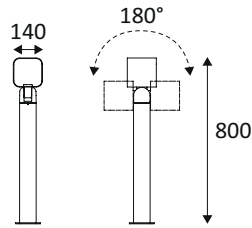

**OU481WW05**

**OLA 2 6W 3000K 825Lm IP54**

Borne carrée pour éclairage extérieur.  
Convertisseur non dimmable intégré dans l'appareil.  
Accessoire inclus : plaque occultante amovible.

WEB

**GÉNÉRAL**

Classe ETIM	EC000301
Garantie	3 ans
Durée de vie	L70B50 - 50.000h
Matière corps	Aluminium
Couleur	Noir mat
Longueur	140 mm
Largeur	140 mm
Hauteur	800 mm
Poids net	1,8 kg

**PHYSIQUE**

Technologie	LED intégrée
Source(s) incluse(s)	Oui
Angle d'inclinaison	180°
IP (indice de protection)	IP54
IK (résistance mécanique)	IK06
Anti-vandalisme	Non
Test au fil incandescent	650°
Détecteur de mouvement	Non
Détecteur crépusculaire	Non
Eclairage de secours	Non

OU481WW05

OLA 2 6W 3000K 825Lm IP54

OPTIQUE

Emission lumineuse	
Distribution lumineuse	
Angle de rayonnement	
Température de couleur	3000K
Température de couleur réglable	
Flux lumineux source	825 lm
Flux lumineux luminaire	280 lm lm
Efficacité lumineuse luminaire	46,67 lm/W