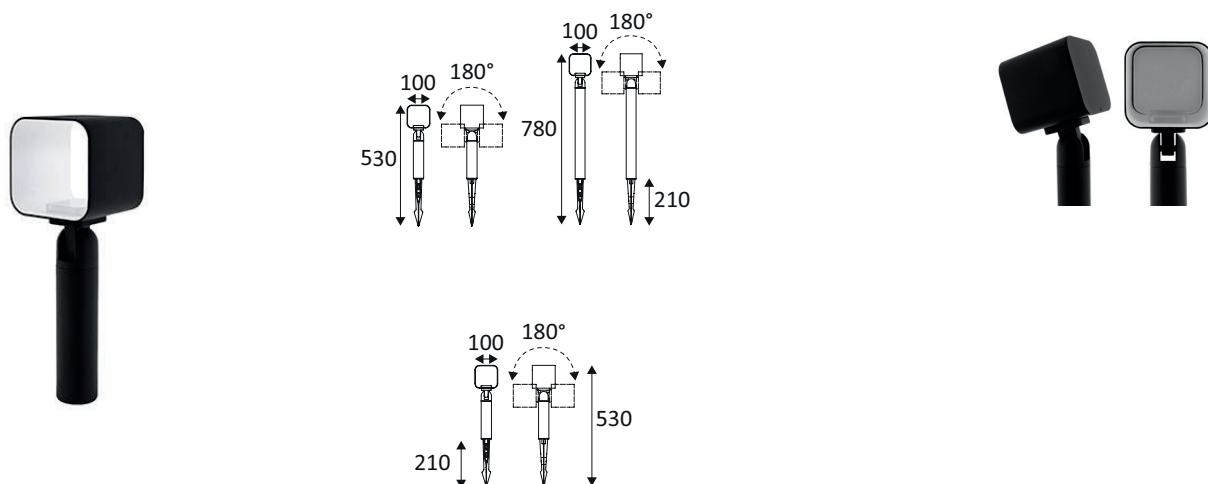

**OLA 1**

**OU482WW05**

**OLA 1 3W 3000K 420Lm IP54**

Spot d'accentuation pour éclairage extérieur.  
Câble 0.30m et piquet à enterrer inclus.  
Convertisseur non dimmable intégré dans l'appareil.  
Accessoire inclus : plaque occultante amovible.

WEB

**GÉNÉRAL**

Classe ETIM	EC000301
Garantie	3 ans
Durée de vie	L70B50 - 50.000h
Matière corps	Aluminium
Couleur	Noir mat
Longueur	100 mm
Largeur	100 mm
Hauteur	320 mm
Poids net	0,65 kg

**PHYSIQUE**

Technologie	LED intégrée
Source(s) incluse(s)	Oui
Angle d'inclinaison	180°
IP (indice de protection)	IP54
IK (résistance mécanique)	IK06
Anti-vandalisme	Non
Test au fil incandescent	650°
Détecteur de mouvement	Non
Détecteur crépusculaire	Non
Eclairage de secours	Non

**OU482WW05**

**OLA 1 3W 3000K 420Lm IP54**

OPTIQUE

Emission lumineuse	
Distribution lumineuse	
Angle de rayonnement	
Température de couleur	3000K
Température de couleur réglable	
Flux lumineux source	420 lm
Flux lumineux luminaire	230 lm lm
Efficacité lumineuse luminaire	76,67 lm/W

ÉLECTRIQUE

Puissance lumineuse	3 W W
Convertisseur inclus	Convertisseur inclus
Courant/tension d'alimentation	230V AC - 50Hz
AC/DC	AC 230V
Fréquence du réseau	Non
Dimmable	Non
Type de variation	Non-dimmable