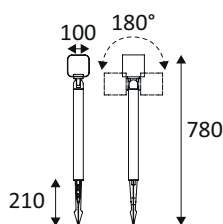

**OLA 1**

**OU483WW05**

**OLA 1 3W 3000K 420Lm IP54**

Spot d'accentuation pour éclairage extérieur.  
Câble 0.30m et piquet à enterrer inclus.  
Convertisseur non dimmable intégré dans l'appareil.  
Accessoire inclus : plaque occultante amovible.

WEB

**GÉNÉRAL**

Classe ETIM	EC000301
Garantie	3 ans
Durée de vie	L70B50 - 50.000h
Matière corps	Aluminium
Couleur	Noir mat
Longueur	100 mm
Largeur	100 mm
Hauteur	570 mm
Poids net	0,83 kg

**PHYSIQUE**

Technologie	LED intégrée
Source(s) incluse(s)	Oui
Angle d'inclinaison	180°
IP (indice de protection)	IP54
IK (résistance mécanique)	IK06
Anti-vandalisme	Non
Test au fil incandescent	650°
Détecteur de mouvement	Non
Détecteur crépusculaire	Non
Eclairage de secours	Non