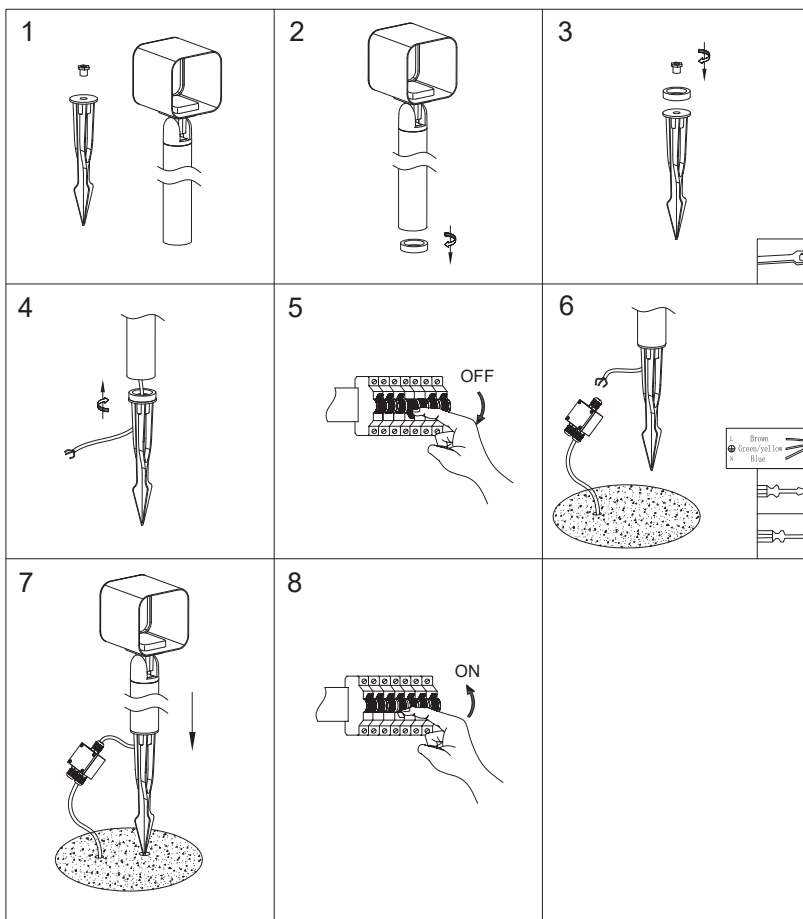

OU483WW05

OLA 1 3W 3000K 420Lm IP54

OPTIQUE

Emission lumineuse	
Distribution lumineuse	
Angle de rayonnement	
Température de couleur	3000K
Température de couleur réglable	
Flux lumineux source	420 lm
Flux lumineux luminaire	230 lm lm
Efficacité lumineuse luminaire	76,67 lm/W

ÉLECTRIQUE

Puissance lumineuse	3 W W
Convertisseur inclus	Convertisseur inclus
Courant/tension d'alimentation	230V AC - 50Hz
AC/DC	AC 230V
Fréquence du réseau	Non
Dimmable	Non
Type de variation	Non-dimmable

INSTALLATION

Lieu de montage	Usage en extérieur uniquement
Plage de température ambiante	-20°C ~ +40°C

EMBALLAGE

Code EAN	5411373363503