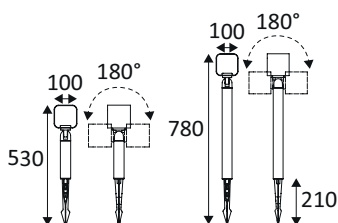

**OLA 1**

**OU483WW05**

**OLA 1 3W 3000K 420Lm IP54**

Spot d'accentuation pour éclairage extérieur.  
Câble 0.30m et piquet à enterrer inclus.  
Convertisseur non dimmable intégré dans l'appareil.  
Accessoire inclus : plaque occultante amovible.

WEB

**GÉNÉRAL**

Classe ETIM	EC000301
Garantie	3 ans
Durée de vie	L70B50 - 50.000h
Matière corps	Aluminium
Couleur	Noir mat
Longueur	100 mm
Largeur	100 mm
Hauteur	570 mm
Poids net	0,83 kg

**PHYSIQUE**

Technologie	LED intégrée
Source(s) incluse(s)	Oui
Angle d'inclinaison	180°
IP (indice de protection)	IP54
IK (résistance mécanique)	IK06
Anti-vandalisme	Non
Test au fil incandescent	650°
Détecteur de mouvement	Non
Détecteur crépusculaire	Non
Eclairage de secours	Non