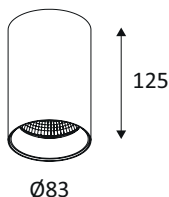

LUZ 1

OU48905

LUZ 1 15W 1590Lm 40° IP54

Plafonnier pour éclairage extérieur.
 2700K, 3000K ou 4000K au choix via un interrupteur dans le luminaire.
 Diffuseur en verre.
 Convertisseur non dimmable intégré dans l'appareil.

WEB

GÉNÉRAL

Classe ETIM	EC002892
Garantie	5 ans
Durée de vie	L80B10 - 50.000h
Matière corps	Aluminium
Couleur	Noir mat
Diamètre	83 mm
Hauteur	125 mm
Poids net	0,403 kg

PHYSIQUE

Technologie	LED intégrée
Source(s) incluse(s)	Oui
IP (indice de protection)	IP54
IK (résistance mécanique)	IK02
Anti-vandalisme	Non
Test au fil incandescent	850°
Détecteur de mouvement	Non
Détecteur crépusculaire	Non
Eclairage de secours	Non

OU48905

LUZ 1 15W 1590Lm 40° IP54

OPTIQUE

Emission lumineuse	
Distribution lumineuse	
Diffuseur	Verre clair
Angle de rayonnement	40 °
Température de couleur	Température de couleur à sélectionner 2700-3000-4000K
Température de couleur réglable	
	1590 lm
	745 lm 945 lm
Efficacité lumineuse lumineuse	63 lm/W
UGR (Unified Glare Ratio)	UGR inférieur à 19