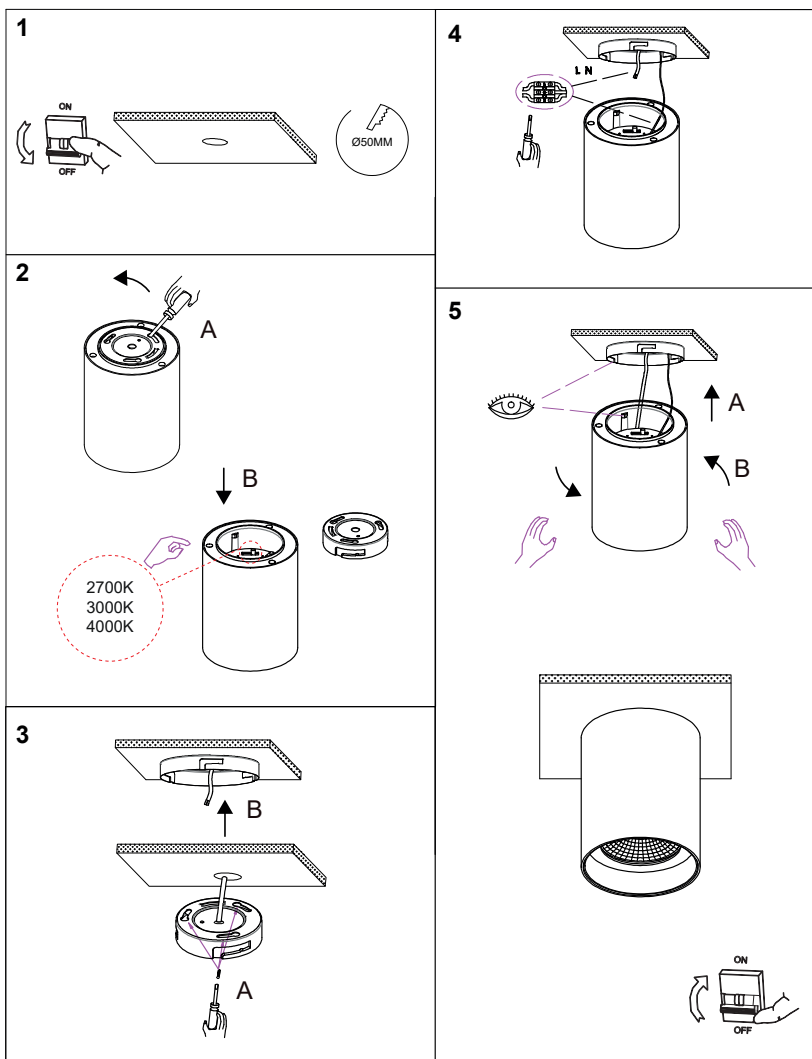

OU48930

LUZ 1 15W 1590Lm 40° IP54

OPTIQUE

Emission lumineuse	
Distribution lumineuse	
Diffuseur	Verre clair
Angle de rayonnement	40 °
Température de couleur	Température de couleur à sélectionner 2700-3000-4000K
Température de couleur réglable	
	1590 lm
	780 lm 1035 lm
Efficacité lumineuse lumineuse	69 lm/W
UGR (Unified Glare Ratio)	UGR inférieur à 19

ÉLECTRIQUE

Puissance lumineuse	15 W W
Convertisseur inclus	Convertisseur inclus
Courant/tension d'alimentation	230V AC - 50Hz
AC/DC	AC 230V
Fréquence du réseau	Non
Dimmable	Non
Type de variation	Non-dimmable
Facteur de puissance λ	0.55
Flicker-free	Oui

INSTALLATION

Lieu de montage	Usage en extérieur et intérieur

EMBALLAGE

Code EAN	5411373364012