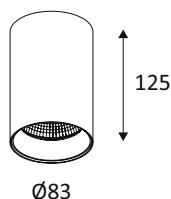

LUZ 1

OU48930

LUZ 1 15W 1590Lm 40° IP54