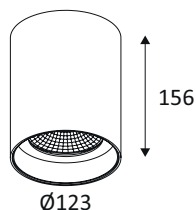

## LUZ 2

OU49005

LUZ 2 20W 1930Lm 40° IP54

Plafonnier pour éclairage extérieur.  
2700K, 3000K ou 4000K au choix via un interrupteur dans le luminaire.  
Diffuseur en verre.  
Convertisseur non dimmable intégré dans l'appareil.

WEB

GÉNÉRAL

Classe ETIM	EC002892
Garantie	5 ans
Durée de vie	L80B10 - 50.000h
Matière corps	Aluminium
Couleur	Noir mat
Diamètre	123 mm
Hauteur	156 mm
Poids net	1,195 kg

PHYSIQUE

Technologie	LED intégrée
Source(s) incluse(s)	Oui
IP (indice de protection)	IP54
IK (résistance mécanique)	IK02
Anti-vandalisme	Non
Test au fil incandescent	850°
Détecteur de mouvement	Non
Détecteur crépusculaire	Non
Eclairage de secours	Non

**LUZ 2**

**OU49005**

**LUZ 2 20W 1930Lm 40° IP54**

OPTIQUE

<b>Emission lumineuse</b>	
<b>Distribution lumineuse</b>	
<b>Diffuseur</b>	Verre clair
<b>Angle de rayonnement</b>	40 °
<b>Température de couleur</b>	Température de couleur à sélectionner 2700-3000-4000K
<b>Température de couleur réglable</b>	
	1930 lm
	1170 lm 1475 lm
<b>Efficacité lumineuse lumineuse</b>	73,75 lm/W
<b>UGR (Unified Glare Ratio)</b>	UGR inférieur à 19