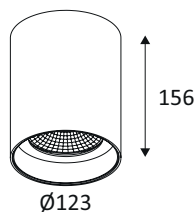

## LUZ 2

OU49030

LUZ 2 20W 1930Lm 40° IP54

Plafonnier pour éclairage extérieur.  
2700K, 3000K ou 4000K au choix via un interrupteur dans le luminaire.  
Diffuseur en verre.  
Convertisseur non dimmable intégré dans l'appareil.

WEB

GÉNÉRAL

Classe ETIM	EC002892
Garantie	5 ans
Durée de vie	L80B10 - 50.000h
Matière corps	Aluminium
Couleur	Blanc mat
Diamètre	123 mm
Hauteur	156 mm
Poids net	1,195 kg

PHYSIQUE

Technologie	LED intégrée
Source(s) incluse(s)	Oui
IP (indice de protection)	IP54
IK (résistance mécanique)	IK02
Anti-vandalisme	Non
Test au fil incandescent	850°
Détecteur de mouvement	Non
Détecteur crépusculaire	Non
Eclairage de secours	Non

**LUZ 2**

**OU49030**

**LUZ 2 20W 1930Lm 40° IP54**

**OPTIQUE**

Emission lumineuse	
Distribution lumineuse	
Diffuseur	Verre clair
Angle de rayonnement	40 °
Température de couleur	Température de couleur à sélectionner 2700-3000-4000K
Température de couleur réglable	
	1930 lm
	1155 lm 1485 lm
Efficacité lumineuse lumineuse	74,25 lm/W
UGR (Unified Glare Ratio)	UGR inférieur à 19