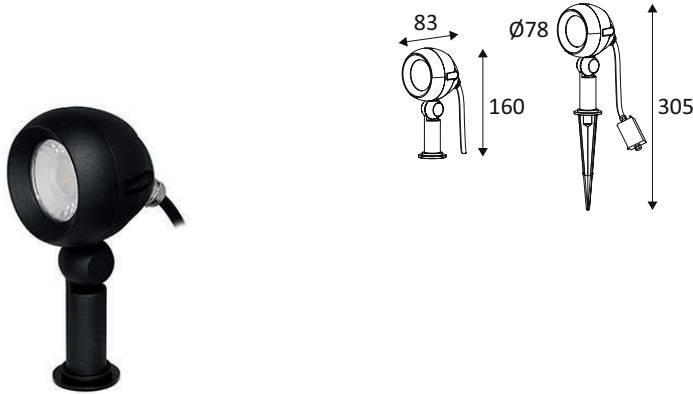

OU497WW05

YUKA 8W 1100Lm 3000K 60° IP65

Spot d'accentuation pour éclairage extérieur.
Câble 0.60m, boîtier de connexion et piquet à enterrer inclus.
Convertisseur non dimmable intégré dans l'appareil.

WEB

GÉNÉRAL

Classe ETIM	EC000301
Garantie	3 ans
Durée de vie	L80B20 - 50.000h
Matière corps	Aluminium
Couleur	Noir mat
Longueur	83 mm
Diamètre	78 mm
Hauteur	160 mm
Poids net	0,74 kg

PHYSIQUE

Technologie	LED intégrée
Source(s) incluse(s)	Oui
Angle d'inclinaison	180°
IP (indice de protection)	IP65
IK (résistance mécanique)	IK10
Anti-vandalisme	Non
Test au fil incandescent	850°
Détecteur de mouvement	Non
Détecteur crépusculaire	Non
Eclairage de secours	Non

OU497WW05

YUKA 8W 1100Lm 3000K 60° IP65

OPTIQUE

Emission lumineuse	
Distribution lumineuse	
Angle de rayonnement	60 °
Température de couleur	3000K
Température de couleur réglable	
Flux lumineux source	1100 lm
Flux lumineux luminaire	835 lm lm
Efficacité lumineuse luminaire	104,38 lm/W
SDCM (McAdam-Ellipse)	SDCM6

ÉLECTRIQUE

Puissance lumineuse	8 W W
Convertisseur inclus	Convertisseur inclus
Courant/tension d'alimentation	230V AC - 50Hz
AC/DC	AC 230V
Fréquence du réseau	Non
Dimmable	Non
Type de variation	Non-dimmable