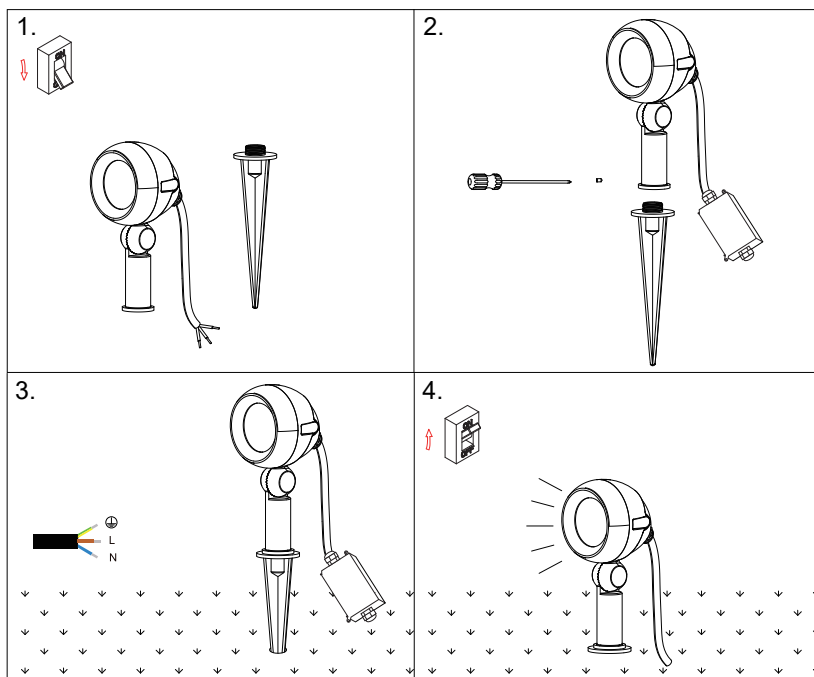

OU497WW05

YUKA 8W 1100Lm 3000K 60° IP65

OPTIQUE

Emission lumineuse	
Distribution lumineuse	
Angle de rayonnement	60 °
Température de couleur	3000K
Température de couleur réglable	
Flux lumineux source	1100 lm
Flux lumineux luminaire	835 lm lm
Efficacité lumineuse luminaire	104,38 lm/W
SDCM (McAdam-Ellipse)	SDCM6

ÉLECTRIQUE

Puissance lumineuse	8 W W
Convertisseur inclus	Convertisseur inclus
Courant/tension d'alimentation	230V AC - 50Hz
AC/DC	AC 230V
Fréquence du réseau	Non
Dimmable	Non
Type de variation	Non-dimmable

INSTALLATION

Lieu de montage	Usage en extérieur uniquement
Plage de température ambiante	-20°C ~ +45°C

EMBALLAGE

Code EAN	5411373366290