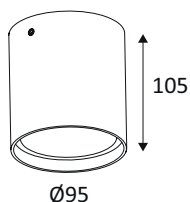

OU50405

ROMY R GU10 MAX7W PAR16 IP54

Plafonnier rond pour éclairage extérieur.  
Diffuseur en verre.  
Avec entrée et sortie de câble.

WEB

**GÉNÉRAL**

Classe ETIM	EC002892
Garantie	3 ans
Matière corps	Aluminium
Couleur	Noir mat
Diamètre	95 mm
Hauteur	105 mm
Poids net	6,96 kg