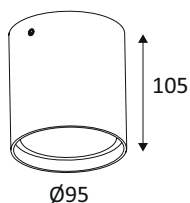

OU50405

ROMY R GU10 MAX7W PAR16 IP54

Plafonnier rond pour éclairage extérieur.  
Diffuseur en verre.  
Avec entrée et sortie de câble.

WEB

**GÉNÉRAL**

Classe ETIM	EC002892
Garantie	3 ans
Matière corps	Aluminium
Couleur	Noir mat
Diamètre	95 mm
Hauteur	105 mm
Poids net	6,96 kg