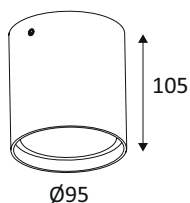

## ROMY R GU10 MAX7W PAR16 IP54

Plafonnier rond pour éclairage extérieur.  
Diffuseur en verre.  
Avec entrée et sortie de câble.

WEB

**GÉNÉRAL**

Classe ETIM	EC002892
Garantie	3 ans
Matière corps	Aluminium
Couleur	Blanc mat
Diamètre	95 mm
Hauteur	105 mm
Poids net	6,96 kg

**OU50430**

**ROMY R GU10 MAX7W PAR16 IP54**

OPTIQUE

Emission lumineuse	
Distribution lumineuse	
Diffuseur	Verre clair
Angle de rayonnement	
Température de couleur réglable	

ÉLECTRIQUE

Courant/tension d'alimentation	230V AC - 50Hz
AC/DC	AC 230V
Fréquence du réseau	Non
Soquet	GU10
Nombre de lampes	1
Puissance maximum de(s) lampe(s)	7