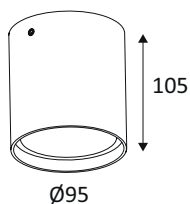

## ROMY R GU10 MAX7W PAR16 IP54

Plafonnier rond pour éclairage extérieur.  
Diffuseur en verre.  
Avec entrée et sortie de câble.

WEB

**GÉNÉRAL**

Classe ETIM	EC002892
Garantie	3 ans
Matière corps	Aluminium
Couleur	Blanc mat
Diamètre	95 mm
Hauteur	105 mm
Poids net	6,96 kg

**OU50430**

**ROMY R GU10 MAX7W PAR16 IP54**

OPTIQUE

Emission lumineuse	
Distribution lumineuse	
Diffuseur	Verre clair
Angle de rayonnement	
Température de couleur réglable	

ÉLECTRIQUE

Courant/tension d'alimentation	230V AC - 50Hz
AC/DC	AC 230V
Fréquence du réseau	Non
Soquet	GU10
Nombre de lampes	1
Puissance maximum de(s) lampe(s)	7