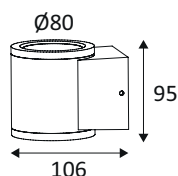

OU50805

ALTO 1 GU10 MAX7W IP54

Applique murale pour éclairage extérieur.  
Diffuseur en verre trempé clair.  
Éclairage «down».

WEB

**GÉNÉRAL**

Classe ETIM	EC002892
Garantie	3 ans
Matière corps	Fonte d'aluminium
Couleur	Noir mat
Longueur	106 mm
Diamètre	80 mm
Hauteur	95 mm
Poids net	0,42 kg