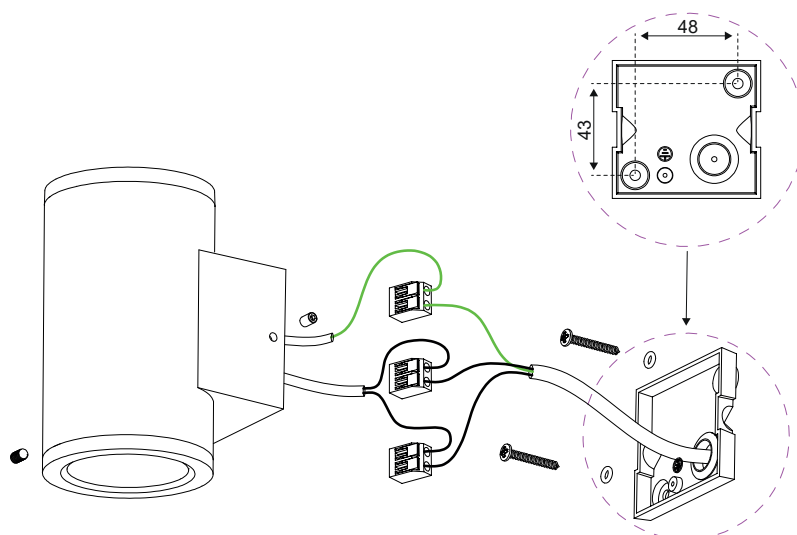

OU50905

ALTO 2 GU10 MAX 2x7W IP54

Applique murale pour éclairage extérieur.
Diffuseurs en verre trempé clair.
Éclairage «up&down».

WEB

GÉNÉRAL

Classe ETIM	EC002892
Garantie	3 ans
Matière corps	Fonte d'aluminium
Couleur	Noir mat
Longueur	106 mm
Diamètre	80 mm
Hauteur	170 mm
Poids net	0,58 kg

ALTO 2 GU10

OU50905

ALTO 2 GU10 MAX 2x7W IP54

OPTIQUE

Emission lumineuse

Distribution lumineuse

Diffuseur Verre clair

Angle de rayonnement

Température de couleur réglable

ÉLECTRIQUE

Courant/tension d'alimentation 230V AC - 50Hz

AC/DC AC 230V

Fréquence du réseau Non

Soquet GU10

Nombre de lampes 2

Puissance maximum de(s) lampe(s) 2x7

INSTALLATION

Lieu de montage Usage en extérieur et intérieur

Plage de température ambiante -20°C ~ +40°C

EMBALLAGE

Code EAN 5411373368843