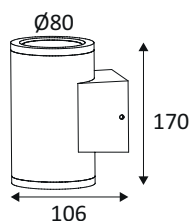

OU50905

ALTO 2 GU10 MAX 2x7W IP54

Applique murale pour éclairage extérieur.
Diffuseurs en verre trempé clair.
Éclairage «up&down».

WEB

GÉNÉRAL

Classe ETIM	EC002892
Garantie	3 ans
Matière corps	Fonte d'aluminium
Couleur	Noir mat
Longueur	106 mm
Diamètre	80 mm
Hauteur	170 mm
Poids net	0,58 kg

INSTALLATION

Lieu de montage Usage en extérieur et intérieur

Plage de température ambiante -20°C ~ +40°C

EMBALLAGE

Code EAN 5411373368843