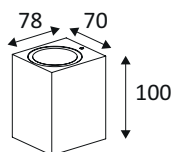

OU51005

ALTEA 1 GU10 MAX7W IP65

Applique murale pour éclairage extérieur.  
Diffuseur en verre trempé clair.  
Éclairage «down».

WEB

**GÉNÉRAL**

Classe ETIM	EC002892
Garantie	3 ans
Matière corps	Fonte d'aluminium
Couleur	Noir mat
Longueur	78 mm
Largeur	70 mm
Hauteur	100 mm
Poids net	0,6 kg