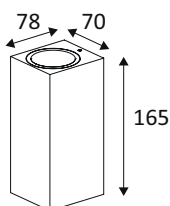

## ALTEA 2 GU10 MAX 2x7W IP65

Applique murale pour éclairage extérieur.  
Diffuseurs en verre trempé clair.  
Éclairage «up&down».  
Avec entrée et sortie de câble.

WEB

**GÉNÉRAL**

Classe ETIM	EC002892
Garantie	3 ans
Matière corps	Fonte d'aluminium
Couleur	Noir mat
Longueur	78 mm
Largeur	70 mm
Hauteur	165 mm
Poids net	0,8 kg