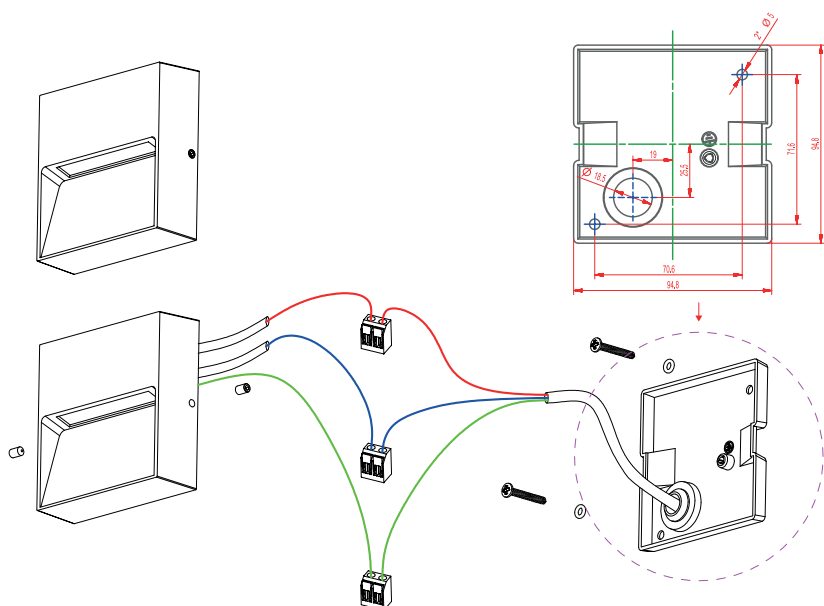

OU513WW05

COSTE 1 4W 320Lm 3000K 40° IP54

OPTIQUE

Emission lumineuse	
Distribution lumineuse	
Angle de rayonnement	40 °
Température de couleur	3000K
Température de couleur réglable	
Flux lumineux source	320 lm
Flux lumineux luminaire	175 lm lm
Efficacité lumineuse luminaire	43,75 lm/W

ÉLECTRIQUE

Puissance lumineuse	4 W W
Convertisseur inclus	Convertisseur inclus
Courant/tension d'alimentation	230V AC - 50Hz
AC/DC	AC 230V
Fréquence du réseau	Non
Dimmable	Non
Type de variation	Non-dimmable

INSTALLATION

Lieu de montage	Usage en extérieur et intérieur
Plage de température ambiante	-20°C ~ +40°C

EMBALLAGE

Code EAN	5411373368881