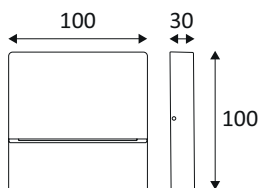

## COSTE 1 4W 320Lm 3000K 40° IP54

Applique murale extérieure pour balisage.  
Convertisseur non dimmable intégré dans l'appareil.

WEB

GÉNÉRAL

Classe ETIM	EC000481
Garantie	3 ans
Durée de vie	L80B10 - 50.000h
Matière corps	Fonte d'aluminium
Couleur	Noir mat
Longueur	100 mm
Largeur	100 mm
Hauteur	30 mm
Poids net	0,25 kg

### OPTIQUE

Emission lumineuse	
Distribution lumineuse	
Angle de rayonnement	40 °
Température de couleur	3000K
Température de couleur réglable	
Flux lumineux source	320 lm
Flux lumineux luminaire	175 lm lm
Efficacité lumineuse luminaire	43,75 lm/W