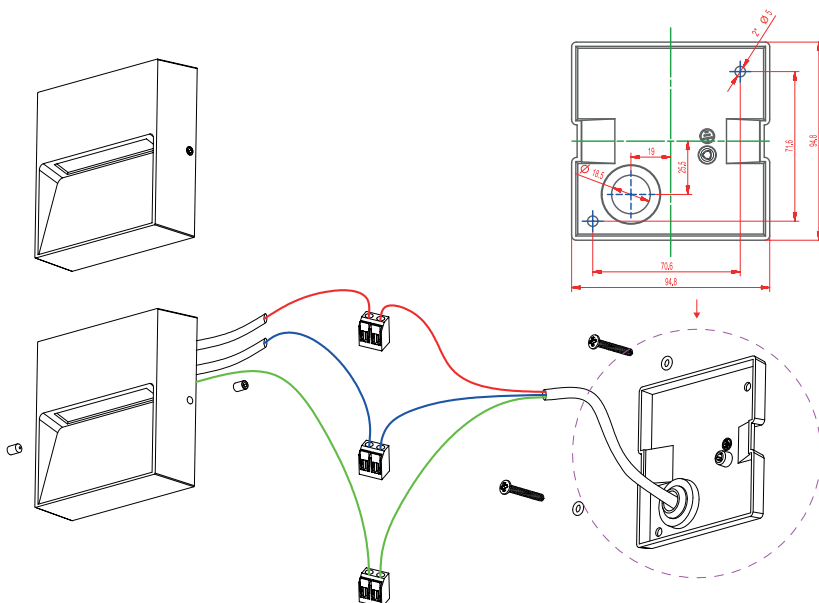

PHYSIQUE

Technologie	LED intégrée
Source(s) incluse(s)	Oui
IP (indice de protection)	IP54
IK (résistance mécanique)	IK04
Anti-vandalisme	Non
Test au fil incandescent	650°
Détecteur de mouvement	Non
Détecteur crépusculaire	Non
Eclairage de secours	Non

**COSTE 1**

**OU513WW24**

**COSTE 1 4W 320Lm 3000K 40° IP54**

OPTIQUE

Emission lumineuse	
Distribution lumineuse	
Angle de rayonnement	40 °
Température de couleur	3000K
Température de couleur réglable	
Flux lumineux source	320 lm
Flux lumineux luminaire	175 lm lm
Efficacité lumineuse luminaire	43,75 lm/W

ÉLECTRIQUE

Puissance lumineuse	4 W W
Convertisseur inclus	Convertisseur inclus
Courant/tension d'alimentation	230V AC - 50Hz
AC/DC	AC 230V
Fréquence du réseau	Non
Dimmable	Non
Type de variation	Non-dimmable

INSTALLATION

Lieu de montage	Usage en extérieur et intérieur
Plage de température ambiante	-20°C ~ +40°C

EMBALLAGE

Code EAN	5411373371317
----------	---------------