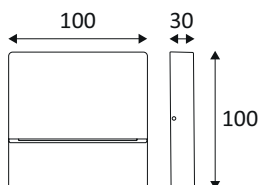

## COSTE 1 4W 320Lm 3000K 40° IP54

Applique murale extérieure pour balisage.  
Convertisseur non dimmable intégré dans l'appareil.

WEB

GÉNÉRAL

Classe ETIM	EC000481
Garantie	3 ans
Durée de vie	L80B10 - 50.000h
Matière corps	Fonte d'aluminium
Couleur	Anthracite
Longueur	100 mm
Largeur	100 mm
Hauteur	30 mm

**COSTE 1**

**OU513WW24**

**COSTE 1 4W 320Lm 3000K 40° IP54**

OPTIQUE

Emission lumineuse	
Distribution lumineuse	
Angle de rayonnement	40 °
Température de couleur	3000K
Température de couleur réglable	
Flux lumineux source	320 lm
Flux lumineux luminaire	175 lm lm
Efficacité lumineuse luminaire	43,75 lm/W