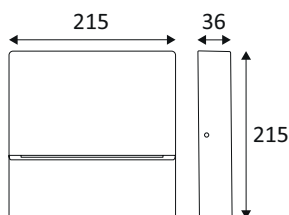

OU514WW24

COSTE 2 8W 910Lm 3000K 40° IP54

Applique murale extérieure pour balisage.
Avec entrée et sortie de câble.
Convertisseur non dimmable intégré dans l'appareil.

WEB

GÉNÉRAL

Classe ETIM	EC000481
Garantie	3 ans
Durée de vie	L80B10 - 50.000h
Matière corps	Fonte d'aluminium
Couleur	Anthracite
Longueur	215 mm
Largeur	215 mm
Hauteur	36 mm