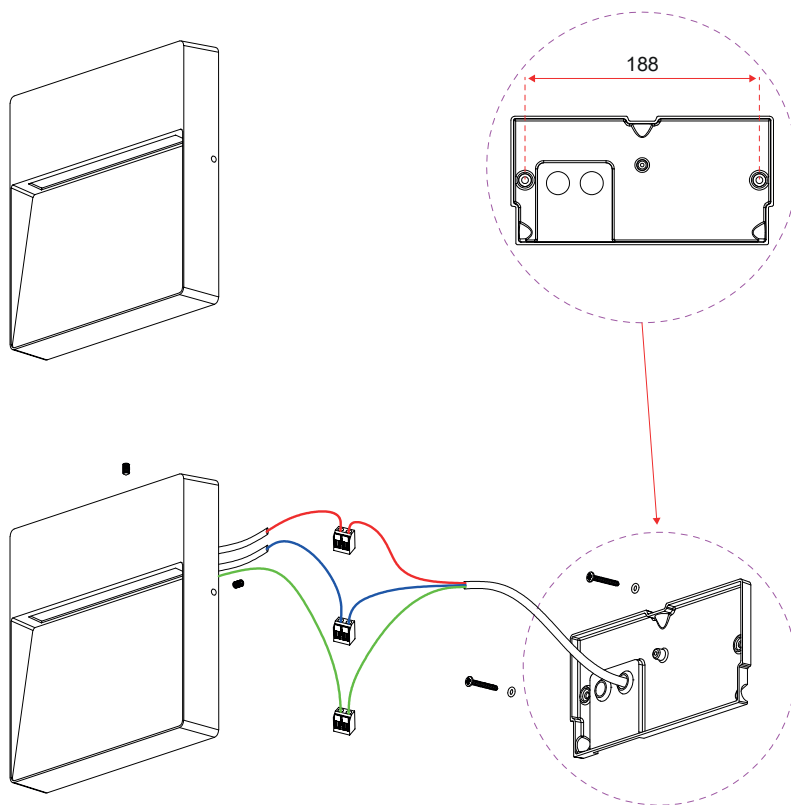

OU514WW24

COSTE 2 8W 910Lm 3000K 40° IP54

OPTIQUE

Emission lumineuse	
Distribution lumineuse	
Angle de rayonnement	40 °
Température de couleur	3000K
Température de couleur réglable	
Flux lumineux source	910 lm
Flux lumineux luminaire	295 lm lm
Efficacité lumineuse luminaire	36,88 lm/W

ÉLECTRIQUE

Puissance lumineuse	8 W W
Convertisseur inclus	Convertisseur inclus
Courant/tension d'alimentation	230V AC - 50Hz
AC/DC	AC 230V
Fréquence du réseau	Non
Dimmable	Non
Type de variation	Non-dimmable

INSTALLATION

Lieu de montage	Usage en extérieur et intérieur
Plage de température ambiante	-20°C ~ +40°C

EMBALLAGE

Code EAN	5411373371324