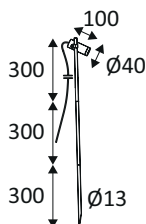

BASIL 1 P

OU517WW05

BASIL 1 P 4W 475Lm 3000K 50° IP65

Spot d'accentuation pour éclairage extérieur.
Hauteur de tige réglable : 60 ou 90cm.
Disposition du spot ajustable.
Câble 2.50m et piquet à enterrer inclus.
Convertisseur non dimmable intégré dans l'appareil.

WEB

GÉNÉRAL

Classe ETIM	EC000301
Garantie	5 ans
Durée de vie	L70B50 - 50.000h
Matière corps	Aluminium
Couleur	Noir mat
Longueur	100 mm
Diamètre	40 mm
Hauteur	900 mm

PHYSIQUE

Technologie	LED intégrée
Source(s) incluse(s)	Oui
Angle d'inclinaison	360°
Angle de rotation	360°
IP (indice de protection)	IP65
IK (résistance mécanique)	IK07
Test au fil incandescent	650°
Détecteur de mouvement	Non
Détecteur crépusculaire	Non
Eclairage de secours	Non

FICHE TECHNIQUEEXTÉRIEUR
SPOTS SUR PIQUETS**BASIL 1 P****OU517WW05****BASIL 1 P 4W 475Lm 3000K 50° IP65****OPTIQUE**

Emission lumineuse	
Distribution lumineuse	
Angle de rayonnement	50 °
Température de couleur	3000K
Température de couleur réglable	
Flux lumineux source	475 lm
Flux lumineux luminaire	295 lm lm
Efficacité lumineuse luminaire	73,75 lm/W
SDCM (McAdam-Ellipse)	SDCM3