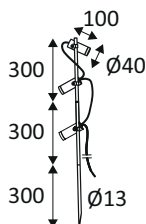

## BASIL 3 P

OU519WW05

BASIL 3 P 3x4W 3x475Lm 3000K 50° IP65

Spot d'accentuation pour éclairage extérieur.  
 Hauteur de tige réglable : 60 ou 90cm.  
 Disposition des spots ajustable.  
 Câble 2.50m et piquet à enterrer inclus.  
 Convertisseurs non dimmables intégrés dans l'appareil.

WEB

GÉNÉRAL

Classe ETIM	EC000301
Garantie	5 ans
Durée de vie	L70B50 - 50.000h
Matière corps	Aluminium
Couleur	Noir mat
Longueur	100 mm
Diamètre	40 mm
Hauteur	900 mm

PHYSIQUE

Technologie	LED intégrée
Source(s) incluse(s)	Oui
Angle d'inclinaison	360°
Angle de rotation	360°
IP (indice de protection)	IP65
IK (résistance mécanique)	IK07
Test au fil incandescent	650°
Détecteur de mouvement	Non
Détecteur crépusculaire	Non
Eclairage de secours	Non

**OU519WW05**

**BASIL 3 P 3x4W 3x475Lm 3000K 50° IP65**

OPTIQUE

Emission lumineuse	
Distribution lumineuse	
Angle de rayonnement	50 °
Température de couleur	3000K
Température de couleur réglable	
Flux lumineux source	3x475 lm
Flux lumineux luminaire	885 lm lm
Efficacité lumineuse luminaire	73,75 lm/W
SDCM (McAdam-Ellipse)	SDCM3