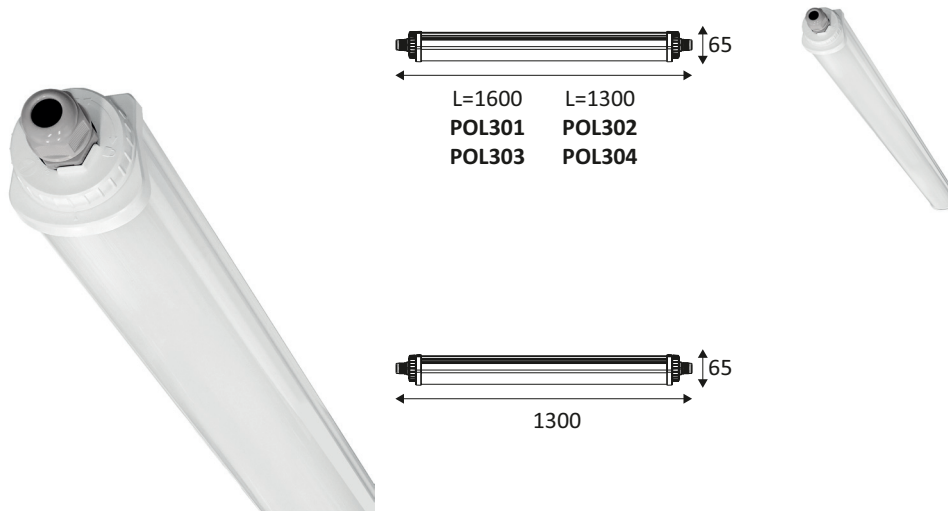

POLAS VERSA

POL30204

POLAS VERSA 1300mm 31W IP66 120°

Luminaire linéaire étanche.
Diffuseur en polycarbonate.
3000K, 4000K ou 6500K au choix via un interrupteur dans le luminaire.
Avec câblage traversant.

Convertisseur non dimmable ou dimmable DALI intégré dans l'appareil.
Clips de montage inclus; étriers et filins de suspension en option.

Détecteur de mouvement et crépusculaire PIR en option : zone de détection max. 8m de diamètre, hauteur d'installation max. 6m, fonction maître/esclave.

WEB

GÉNÉRAL

Classe ETIM	EC002892
Garantie	5 ans
Durée de vie	L80B20 - 50.000h
Matière corps	Polycarbonate
Couleur	Blanc
Longueur	1300 mm
Largeur	65 mm
Hauteur	65 mm
Poids net	0,96 kg

PHYSIQUE

Technologie	LED intégrée
Source(s) incluse(s)	Oui
IP (indice de protection)	IP66
IK (résistance mécanique)	IK10
Anti-vandalisme	Non
Test au fil incandescent	850°
Détecteur de mouvement	En option
Détecteur crépusculaire	En option

FICHE TECHNIQUEINTÉRIEUR
RÉGLETTES ÉTANCHES**POLAS VERSA**

 indigo.lighting
 /Indigo.Luminaires
 Indigo Lighting
 @indigolighting

POL30204**POLAS VERSA 1300mm 31W IP66 120°****OPTIQUE**

Emission lumineuse	
Distribution lumineuse	
Diffuseur	Plastique opalin
Angle de rayonnement	120 °
Température de couleur	Température de couleur à sélectionner 3000-4000-6500K
Température de couleur réglable	
	4750 lm 4700
Efficacité lumineuse luminaire	153,23 lm/W
SDCM (McAdam-Ellipse)	SDCM4