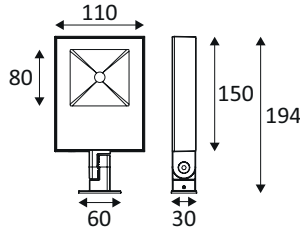

RAYPRO 14

PRO14/F/3K/A

RAYPRO 14 14W 3000K 1700Lm IP67

Projecteur pour éclairage extérieur.
Diffuseur en verre sérigraphié noir.
Livré avec 1.50m de câble (HO5RN-F 3x0.75mm²).
Convertisseur non dimmable intégré dans l'appareil.

WEB

GÉNÉRAL

Classe ETIM	EC001744
Garantie	5 ans
Durée de vie	L70B20 - 50.000h
Matière corps	Fonte d'aluminium
Couleur	Anthracite
Longueur	194 mm
Largeur	110 mm
Hauteur	30 mm

PHYSIQUE

Technologie	LED intégrée
Source(s) incluse(s)	Oui
Angle d'inclinaison	180°
IP (indice de protection)	IP67
IK (résistance mécanique)	IK08
Test au fil incandescent	650°
Détecteur de mouvement	Non
Détecteur crépusculaire	Non
Eclairage de secours	Non