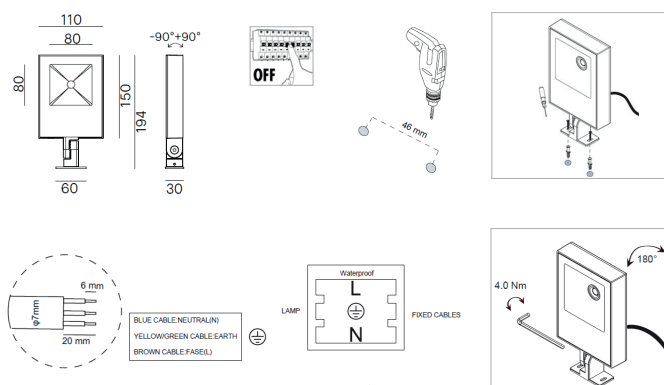

WEB

GÉNÉRAL

Classe ETIM	EC001744
Garantie	5 ans
Durée de vie	L70B20 - 50.000h
Matière corps	Fonte d'aluminium
Couleur	Anthracite
Longueur	194 mm
Largeur	110 mm
Hauteur	30 mm

PHYSIQUE

Technologie	LED intégrée
Source(s) incluse(s)	Oui
Angle d'inclinaison	180°
IP (indice de protection)	IP67
IK (résistance mécanique)	IK08
Test au fil incandescent	650°
Détecteur de mouvement	Non
Détecteur crépusculaire	Non
Eclairage de secours	Non

RAYPRO 14

PRO14/F/3K/A

RAYPRO 14 14W 3000K 1700Lm IP67

OPTIQUE

Emission lumineuse	
Distribution lumineuse	
Diffuseur	Verre clair
Angle de rayonnement	110 °
Température de couleur	3000K
Température de couleur réglable	
Flux lumineux source	1700 lm
Flux lumineux luminaire	1610 lm lm
Efficacité lumineuse luminaire	115 lm/W
SDCM (McAdam-Ellipse)	SDCM3

ÉLECTRIQUE

Puissance lumineuse	14 W W
Convertisseur inclus	Convertisseur inclus
Courant/tension d'alimentation	230V AC - 50Hz
AC/DC	AC 230V
Fréquence du réseau	Non
Dimmable	Non
Type de variation	Non-dimmable

INSTALLATION

Lieu de montage	Usage en extérieur uniquement
Plage de température ambiante	-10°C ~ +45°C

EMBALLAGE

Code EAN	8058052235934
----------	---------------