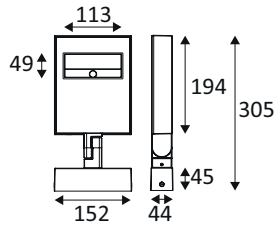

RAYPRO 32 A

PRO32/AS/3K/A

RAYPRO 32 A 32W 3000K 3300Lm IP67

Projecteur pour éclairage extérieur.
Diffuseur en verre sérigraphié noir.
Faisceau asymétrique.
Livré avec 1.50m de câble (HO5RN-F 3x0.75mm²).
Convertisseur non dimmable intégré dans l'appareil.

WEB

GÉNÉRAL

Classe ETIM	EC001744
Garantie	5 ans
Durée de vie	L70B20 - 50.000h
Matière corps	Fonte d'aluminium
Couleur	Anthracite
Longueur	305 mm
Largeur	152 mm
Hauteur	44 mm

PHYSIQUE

Technologie	LED intégrée
Source(s) incluse(s)	Oui
Angle d'inclinaison	180°
Angle de rotation	355°
IP (indice de protection)	IP67
IK (résistance mécanique)	IK10
Test au fil incandescent	650°
Détecteur de mouvement	Non
Détecteur crépusculaire	Non
Eclairage de secours	Non