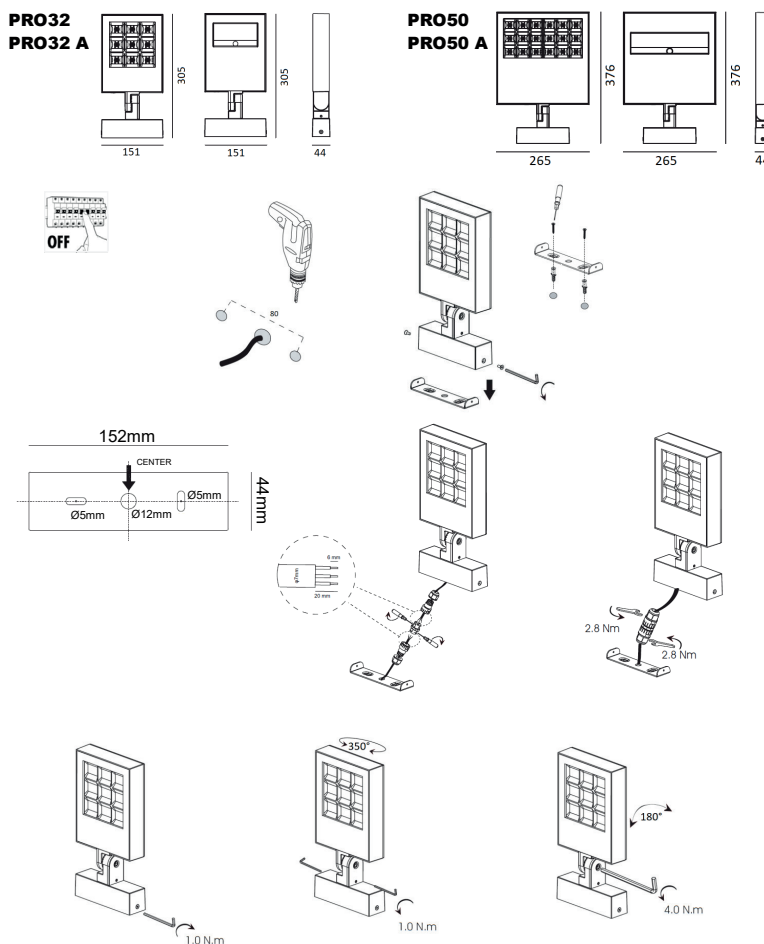

PRO32/AS/3K/A

RAYPRO 32 A 32W 3000K 3300Lm IP67

OPTIQUE

Emission lumineuse	
Distribution lumineuse	
Diffuseur	Verre clair
Angle de rayonnement	
Température de couleur	3000K
Température de couleur réglable	
Flux lumineux source	3300 lm
Flux lumineux luminaire	2335 lm lm
Efficacité lumineuse luminaire	72,97 lm/W

ÉLECTRIQUE

Puissance lumineuse	32 W W
Convertisseur inclus	Convertisseur inclus
Courant/tension d'alimentation	230V AC - 50Hz
AC/DC	AC 230V
Fréquence du réseau	Non
Dimmable	Non
Type de variation	Non-dimmable

INSTALLATION

Lieu de montage	Usage en extérieur uniquement
Plage de température ambiante	-10°C ~ +45°C

EMBALLAGE

Code EAN	8058052172345