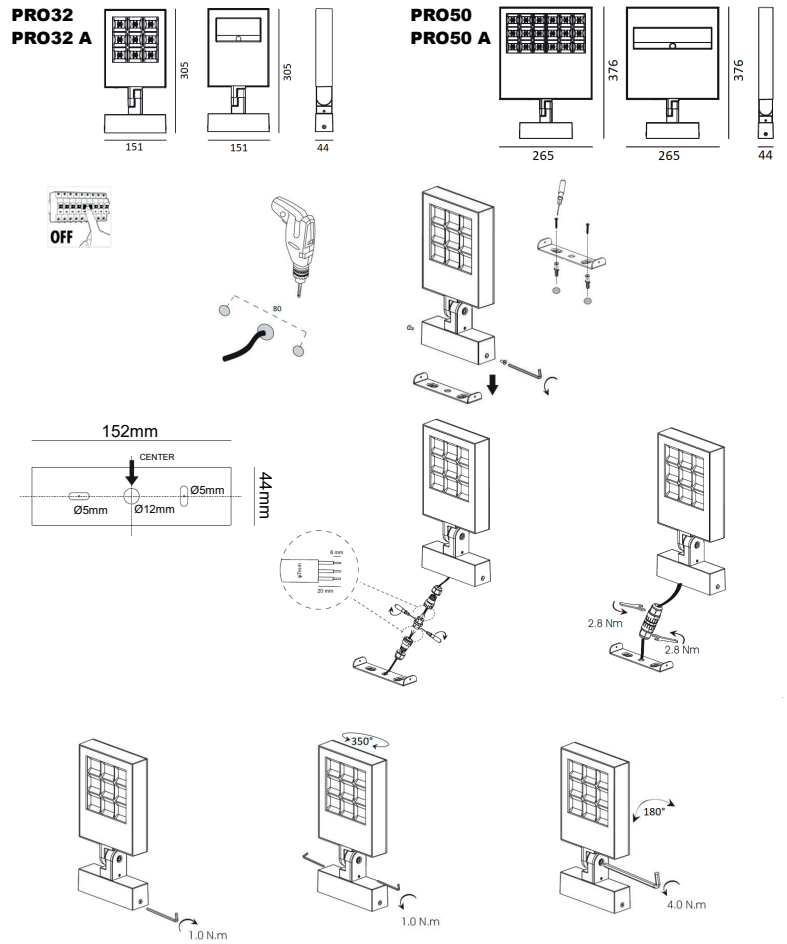

RAYPRO 32 A

PRO32/AS/3K/W

RAYPRO 32 A 32W 3000K 3300Lm IP67

OPTIQUE

Emission lumineuse	
Distribution lumineuse	
Diffuseur	Verre clair
Angle de rayonnement	
Température de couleur	3000K
Température de couleur réglable	
Flux lumineux source	3300 lm
Flux lumineux luminaire	2335 lm lm
Efficacité lumineuse luminaire	72,97 lm/W

ÉLECTRIQUE

Puissance lumineuse	32 W W
Convertisseur inclus	Convertisseur inclus
Courant/tension d'alimentation	230V AC - 50Hz
AC/DC	AC 230V
Fréquence du réseau	Non
Dimmable	Non
Type de variation	Non-dimmable

INSTALLATION

Lieu de montage	Usage en extérieur uniquement
Plage de température ambiante	-10°C ~ +45°C

EMBALLAGE

Code EAN	8058052172369