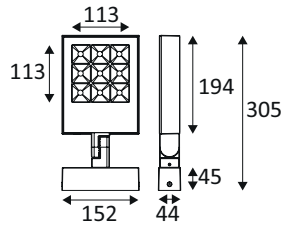

PRO32/M/3K/A

RAYPRO 32 32W 3000K 3200Lm IP67

Projecteur pour éclairage extérieur.
Diffuseur en verre sérigraphié noir.
Livré avec 1.50m de câble (HO5RN-F 3x0.75mm²).
Convertisseur non dimmable intégré dans l'appareil.

WEB

GÉNÉRAL

Classe ETIM	EC001744
Garantie	5 ans
Durée de vie	L70B20 - 50.000h
Matière corps	Fonte d'aluminium
Couleur	Anthracite
Longueur	305 mm
Largeur	152 mm
Hauteur	44 mm

PHYSIQUE

Technologie	LED intégrée
Source(s) incluse(s)	Oui
Angle d'inclinaison	180°
Angle de rotation	355°
IP (indice de protection)	IP67
IK (résistance mécanique)	IK10
Test au fil incandescent	650°
Détecteur de mouvement	Non
Détecteur crépusculaire	Non
Eclairage de secours	Non