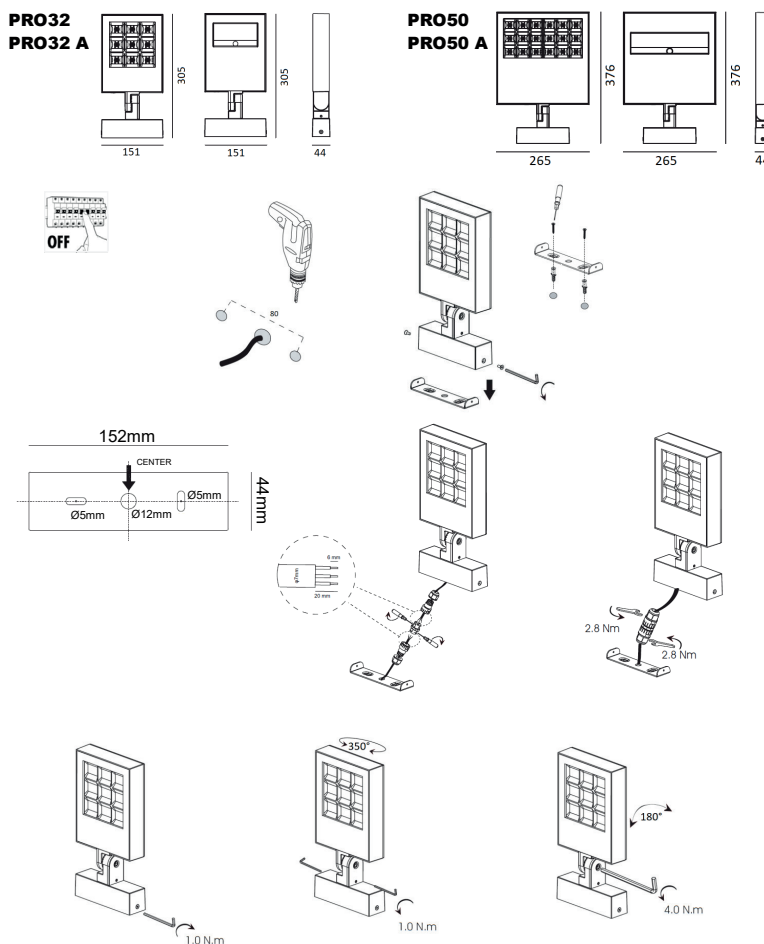

RAYPRO 32

PRO32/M/3K/A

RAYPRO 32 32W 3000K 3200Lm IP67

OPTIQUE

Emission lumineuse	
Distribution lumineuse	
Diffuseur	Verre clair
Angle de rayonnement	36 °
Température de couleur	3000K
Température de couleur réglable	
Flux lumineux source	3200 lm
Flux lumineux luminaire	2435 lm lm
Efficacité lumineuse luminaire	76,09 lm/W

ÉLECTRIQUE

Puissance lumineuse	32 W W
Convertisseur inclus	Convertisseur inclus
Courant/tension d'alimentation	230V AC - 50Hz
AC/DC	AC 230V
Fréquence du réseau	Non
Dimmable	Non
Type de variation	Non-dimmable

INSTALLATION

Lieu de montage	Usage en extérieur uniquement
Plage de température ambiante	-10°C ~ +45°C

EMBALLAGE

Code EAN	8058052172406