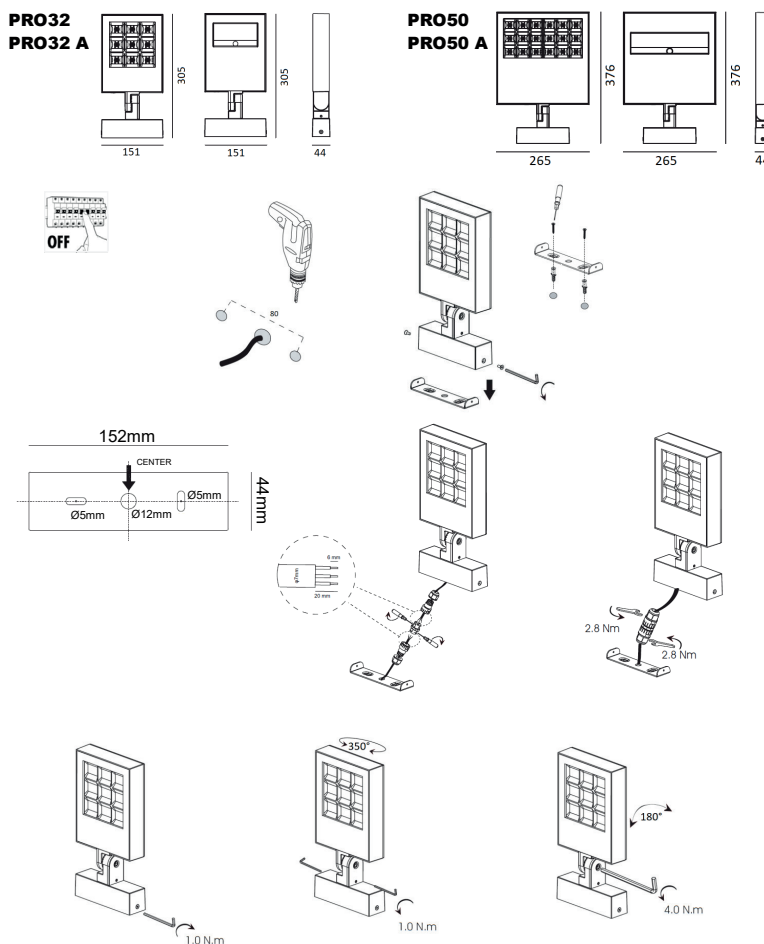

RAYPRO 32

PRO32/M/3K/G

RAYPRO 32 32W 3000K 3200Lm IP67

OPTIQUE

Emission lumineuse	
Distribution lumineuse	
Diffuseur	Verre clair
Angle de rayonnement	36 °
Température de couleur	3000K
Température de couleur réglable	
Flux lumineux source	3200 lm
Flux lumineux luminaire	2435 lm lm
Efficacité lumineuse luminaire	76,09 lm/W

ÉLECTRIQUE

Puissance lumineuse	32 W W
Convertisseur inclus	Convertisseur inclus
Courant/tension d'alimentation	230V AC - 50Hz
AC/DC	AC 230V
Fréquence du réseau	Non
Dimmable	Non
Type de variation	Non-dimmable

INSTALLATION

Lieu de montage	Usage en extérieur uniquement
Plage de température ambiante	-10°C ~ +45°C

EMBALLAGE

Code EAN	8058052172413