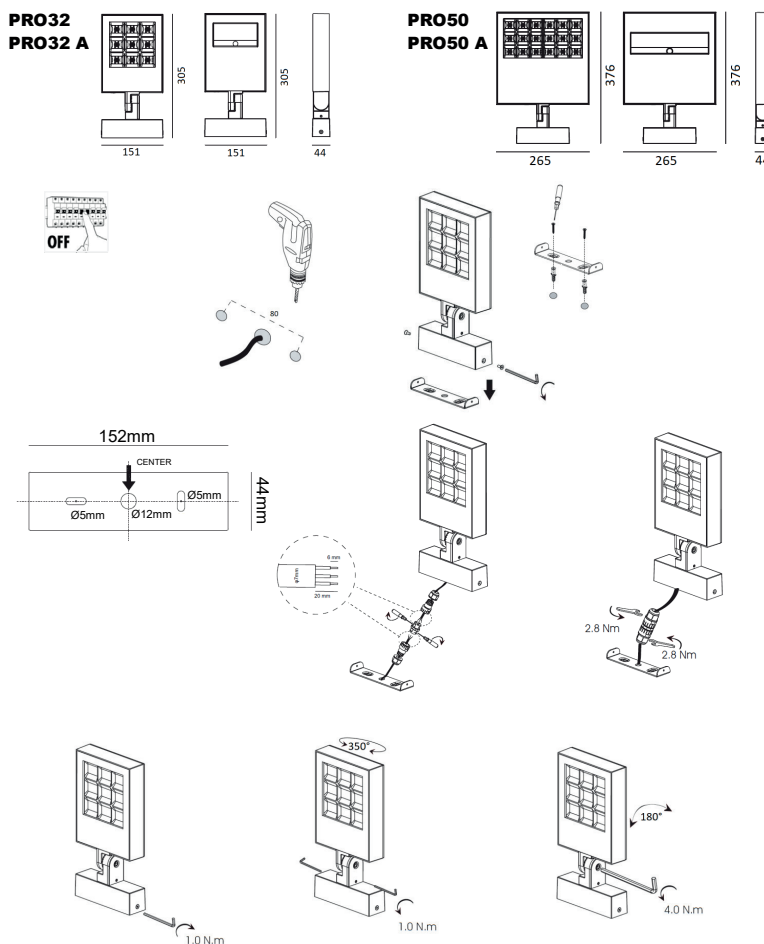

RAYPRO 32

PRO32/M/3K/W

RAYPRO 32 32W 3000K 3200Lm IP67

OPTIQUE

Emission lumineuse	
Distribution lumineuse	
Diffuseur	Verre clair
Angle de rayonnement	36 °
Température de couleur	3000K
Température de couleur réglable	
Flux lumineux source	3200 lm
Flux lumineux luminaire	2435 lm lm
Efficacité lumineuse luminaire	76,09 lm/W

ÉLECTRIQUE

Puissance lumineuse	32 W W
Convertisseur inclus	Convertisseur inclus
Courant/tension d'alimentation	230V AC - 50Hz
AC/DC	AC 230V
Fréquence du réseau	Non
Dimmable	Non
Type de variation	Non-dimmable

INSTALLATION

Lieu de montage	Usage en extérieur uniquement
Plage de température ambiante	-10°C ~ +45°C

EMBALLAGE

Code EAN	8058052172420