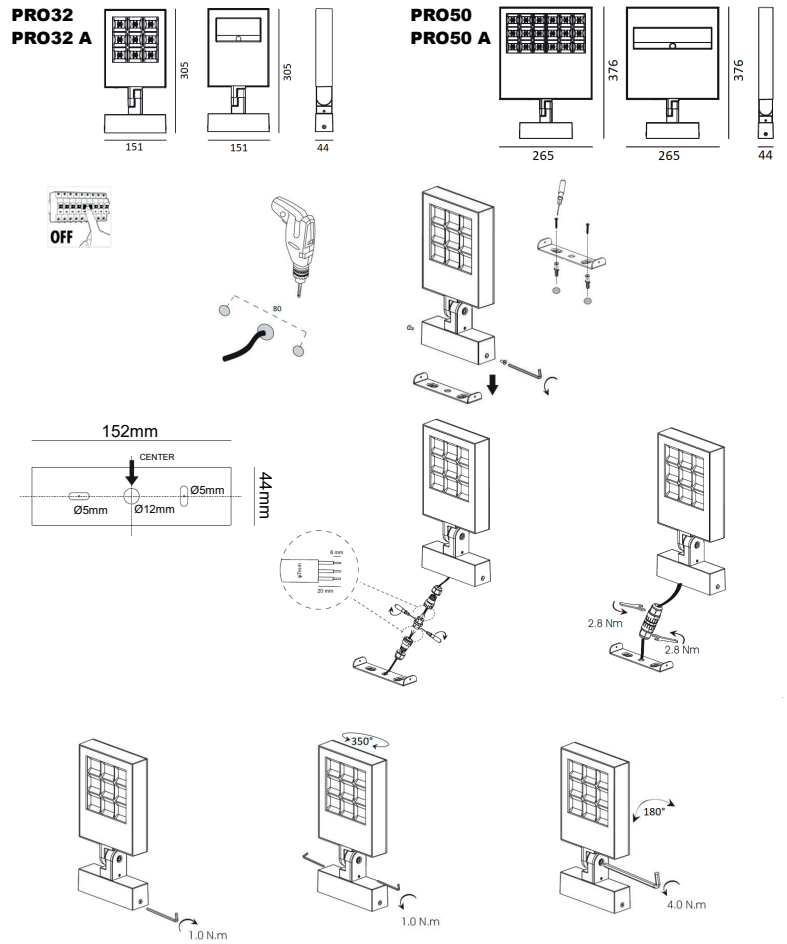

RAYPRO 50 A

PRO50/AS/3K/A

RAYPRO 50 A 50W 3000K 5650Lm IP67

OPTIQUE

Emission lumineuse	
Distribution lumineuse	
Diffuseur	Verre clair
Angle de rayonnement	
Température de couleur	3000K
Température de couleur réglable	
Flux lumineux source	5650 lm
Flux lumineux luminaire	4490 lm lm
Efficacité lumineuse luminaire	89,8 lm/W

ÉLECTRIQUE

Puissance lumineuse	50 W W
Convertisseur inclus	Convertisseur inclus
Courant/tension d'alimentation	230V AC - 50Hz
AC/DC	AC 230V
Fréquence du réseau	Non
Dimmable	Non
Type de variation	Non-dimmable

INSTALLATION

Lieu de montage	Usage en extérieur uniquement
Plage de température ambiante	-10°C ~ +45°C

EMBALLAGE

Code EAN	8058052172642