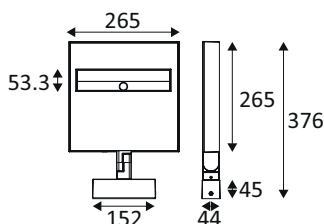

RAYPRO 50 A

PRO50/AS/3K/A

RAYPRO 50 A 50W 3000K 5650Lm IP67

Projecteur pour éclairage extérieur.
Diffuseur en verre sérigraphié noir.
Faisceau asymétrique.
Livré avec 1.50m de câble (HO5RN-F 3x0.75mm²).
Convertisseur non dimmable intégré dans l'appareil.

WEB

GÉNÉRAL

Classe ETIM	EC001744
Garantie	5 ans
Durée de vie	L70B20 - 50.000h
Matière corps	Fonte d'aluminium
Couleur	Anthracite
Longueur	376 mm
Largeur	265 mm
Hauteur	44 mm

PHYSIQUE

Technologie	LED intégrée
Source(s) incluse(s)	Oui
Angle d'inclinaison	180°
Angle de rotation	355°
IP (indice de protection)	IP67
IK (résistance mécanique)	IK10
Test au fil incandescent	650°
Détecteur de mouvement	Non
Détecteur crépusculaire	Non
Eclairage de secours	Non