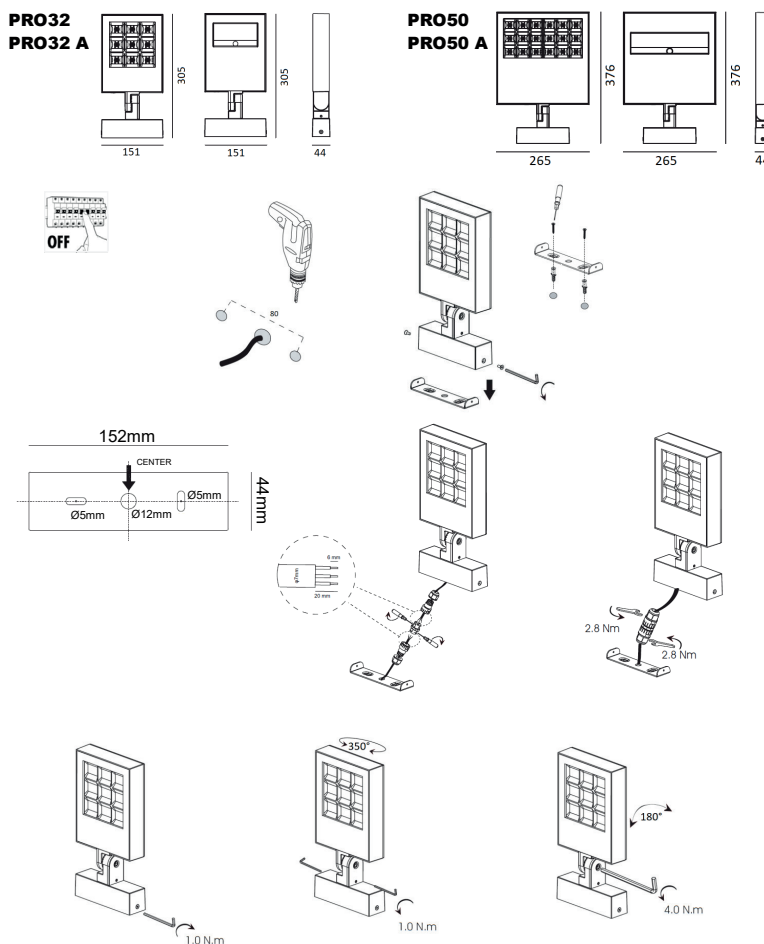

RAYPRO 50 A

PRO50/AS/3K/G

RAYPRO 50 A 50W 3000K 5650Lm IP67

OPTIQUE

Emission lumineuse	
Distribution lumineuse	
Diffuseur	Verre clair
Angle de rayonnement	
Température de couleur	3000K
Température de couleur réglable	
Flux lumineux source	5650 lm
Flux lumineux luminaire	4490 lm lm
Efficacité lumineuse luminaire	89,8 lm/W

ÉLECTRIQUE

Puissance lumineuse	50 W W
Convertisseur inclus	Convertisseur inclus
Courant/tension d'alimentation	230V AC - 50Hz
AC/DC	AC 230V
Fréquence du réseau	Non
Dimmable	Non
Type de variation	Non-dimmable

INSTALLATION

Lieu de montage	Usage en extérieur uniquement
Plage de température ambiante	-10°C ~ +45°C

EMBALLAGE

Code EAN	8058052172659