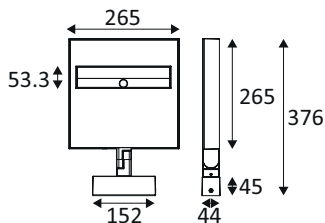

PRO50/AS/3K/G

RAYPRO 50 A 50W 3000K 5650Lm IP67

Projecteur pour éclairage extérieur.
Diffuseur en verre sérigraphié noir.
Faisceau asymétrique.
Livré avec 1.50m de câble (HO5RN-F 3x0.75mm²).
Convertisseur non dimmable intégré dans l'appareil.

WEB

GÉNÉRAL

Classe ETIM	EC001744
Garantie	5 ans
Durée de vie	L70B20 - 50.000h
Matière corps	Fonte d'aluminium
Couleur	Gris mat
Longueur	376 mm
Largeur	265 mm
Hauteur	44 mm

PHYSIQUE

Technologie	LED intégrée
Source(s) incluse(s)	Oui
Angle d'inclinaison	180°
Angle de rotation	355°
IP (indice de protection)	IP67
IK (résistance mécanique)	IK10
Test au fil incandescent	650°
Détecteur de mouvement	Non
Détecteur crépusculaire	Non
Eclairage de secours	Non