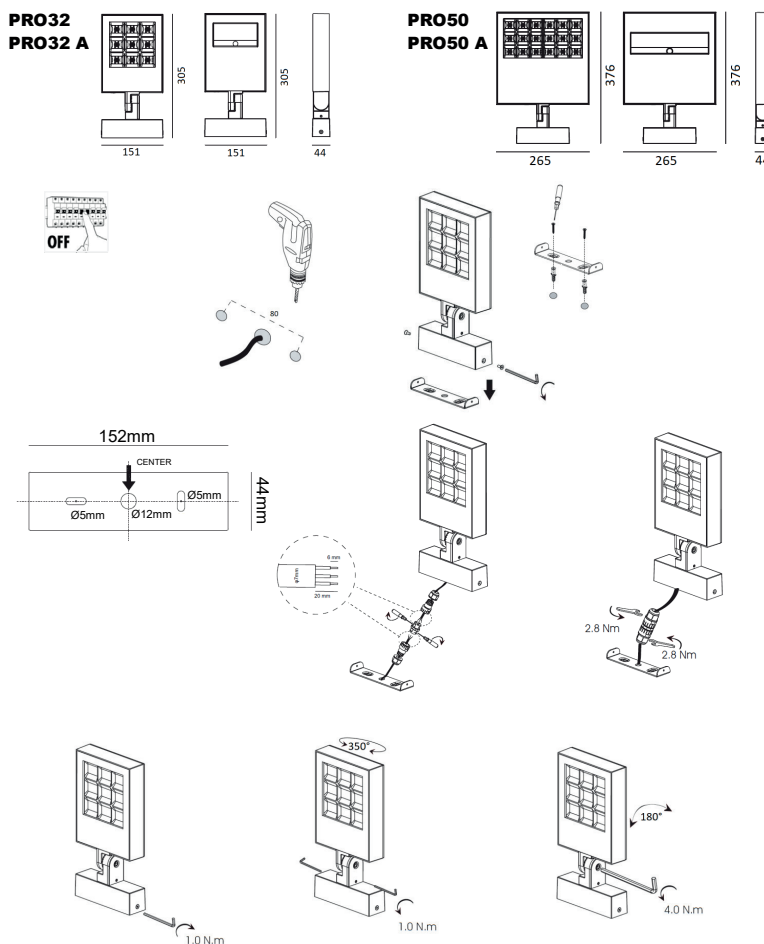

RAYPRO 50 A

PRO50/AS/3K/W

RAYPRO 50 A 50W 3000K 5650Lm IP67

OPTIQUE

Emission lumineuse	
Distribution lumineuse	
Diffuseur	Verre clair
Angle de rayonnement	
Température de couleur	3000K
Température de couleur réglable	
Flux lumineux source	5650 lm
Flux lumineux luminaire	4490 lm lm
Efficacité lumineuse luminaire	89,8 lm/W

ÉLECTRIQUE

Puissance lumineuse	50 W W
Convertisseur inclus	Convertisseur inclus
Courant/tension d'alimentation	230V AC - 50Hz
AC/DC	AC 230V
Fréquence du réseau	Non
Dimmable	Non
Type de variation	Non-dimmable

INSTALLATION

Lieu de montage	Usage en extérieur uniquement
Plage de température ambiante	-10°C ~ +45°C

EMBALLAGE

Code EAN	8058052172666