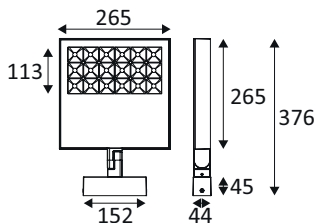

PRO50/M/3K/A

RAYPRO 50 50W 3000K 5400Lm IP67

Projecteur pour éclairage extérieur.
Diffuseur en verre sérigraphié noir.
Livré avec 1.50m de câble (HO5RN-F 3x0.75mm²).
Convertisseur non dimmable intégré dans l'appareil.

WEB

GÉNÉRAL

Classe ETIM	EC001744
Garantie	5 ans
Durée de vie	L70B20 - 50.000h
Matière corps	Fonte d'aluminium
Couleur	Anthracite
Longueur	376 mm
Largeur	265 mm
Hauteur	44 mm

PHYSIQUE

Technologie	LED intégrée
Source(s) incluse(s)	Oui
Angle d'inclinaison	180°
Angle de rotation	355°
IP (indice de protection)	IP67
IK (résistance mécanique)	IK10
Test au fil incandescent	650°
Détecteur de mouvement	Non
Détecteur crépusculaire	Non
Eclairage de secours	Non