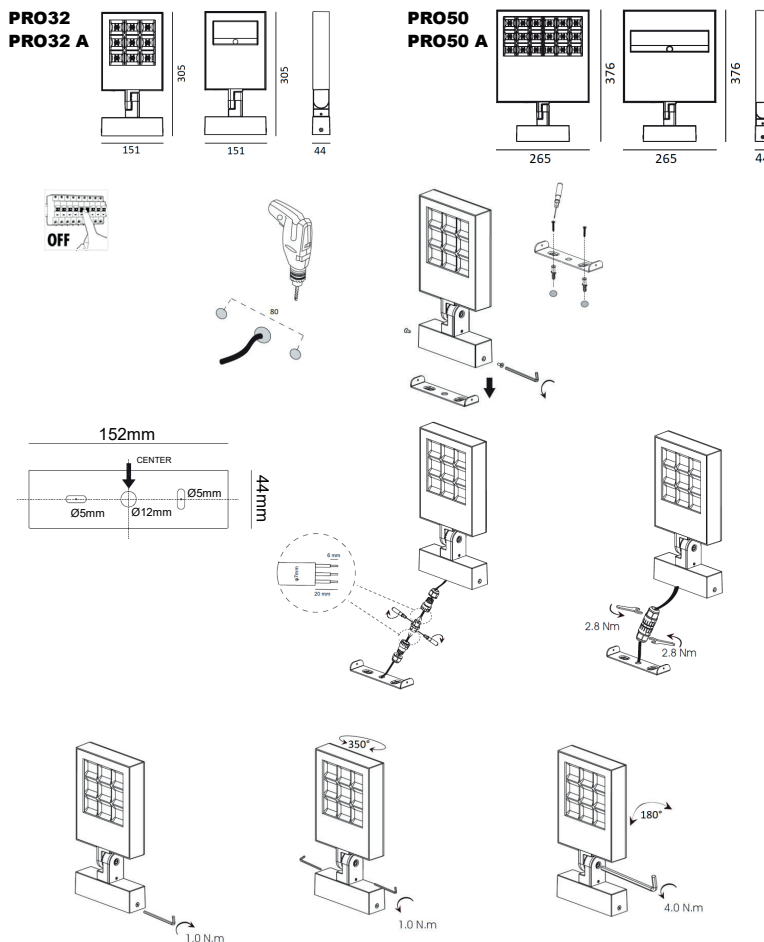

RAYPRO 50

PRO50/M/3K/A

RAYPRO 50 50W 3000K 5400Lm IP67

OPTIQUE

Emission lumineuse	
Distribution lumineuse	
Diffuseur	Verre clair
Angle de rayonnement	36 °
Température de couleur	3000K
Température de couleur réglable	
Flux lumineux source	5400 lm
Flux lumineux luminaire	4120 lm lm
Efficacité lumineuse luminaire	82,4 lm/W

ÉLECTRIQUE

Puissance lumineuse	50 W W
Convertisseur inclus	Convertisseur inclus
Courant/tension d'alimentation	230V AC - 50Hz
AC/DC	AC 230V
Fréquence du réseau	Non
Dimmable	Non
Type de variation	Non-dimmable

INSTALLATION

Lieu de montage	Usage en extérieur uniquement
Plage de température ambiante	-10°C ~ +45°C

EMBALLAGE

Code EAN	8058052172529