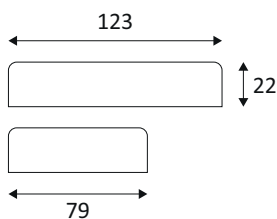

FICHE TECHNIQUE

CONVERTISSEURS COURANT CONSTANT
CONVERTISSEURS CC DIMMABLES 0/1-10V -

PSDAL700M

PSDAL700M

DRIVER 3-50W 700mA CC DIM 1-10V DALI PUSH

Convertisseur courant constant dimmable 1-10V - DALI - Push-Dim.
Tension d'alimentation : 110-240 Vac.
Puissance minimale en W : 3W.
Possibilité de synchroniser jusqu'à 10 convertisseurs avec le câble fourni.

WEB

GÉNÉRAL

Classe ETIM	EC002710
Garantie	5 ans
Longueur	123 mm
Largeur	79 mm
Hauteur	22 mm

PHYSIQUE

IP (indice de protection)	IP20
---------------------------	------

FICHE TECHNIQUE

CONVERTISSEURS COURANT CONSTANT
CONVERTISSEURS CC DIMMABLES 0/1-10V -