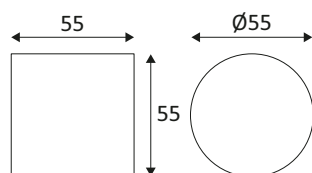

FICHE TECHNIQUE

ACCESSOIRES LIÉS
ACCESSOIRES PHOTOMÉTRIQUES

RBEZ

RBEZCIRCLEW

FACE RONDE DIFFUSION CIRCULAIRE

Face magnétique ronde STEPBEAM.

WEB

GÉNÉRAL

Classe ETIM	EC002558
Garantie	5 ans
Couleur	Blanc
Diamètre	55 mm

FICHE TECHNIQUE

ACCESSOIRES LIÉS
ACCESSOIRES PHOTOMÉTRIQUES

RBEZ

RBEZCIRCLEW

FACE RONDE DIFFUSION CIRCULAIRE

OPTIQUE

Emission lumineuse

Distribution lumineuse

Angle de rayonnement 45 °

Température de couleur réglable

Flux lumineux lumineux 65 lm lm

ÉLECTRIQUE

Fréquence du réseau

INSTALLATION

Lieu de montage