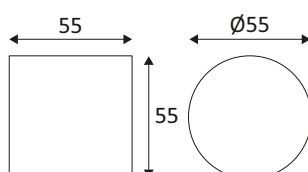

FICHE TECHNIQUE

ACCESSOIRES LIÉS
ACCESSOIRES PHOTOMÉTRIQUES

RBEZ

 indigo.lighting
 /Indigo.Luminaires
 Indigo Lighting
 @indigolighting

RBEZHCIRCLEB

FACE RONDE DIFFUSION DEMI-CIRCULAIRE

Face magnétique ronde STEPBEAM.

WEB

GÉNÉRAL

| | |
|-------------|----------|
| Classe ETIM | EC002558 |
| Garantie | 5 ans |
| Couleur | Noir |
| Diamètre | 55 mm |

FICHE TECHNIQUE

ACCESSOIRES LIÉS
ACCESSOIRES PHOTOMÉTRIQUES

RBEZ

RBEZHCIRCLEB

FACE RONDE DIFFUSION DEMI-CIRCULAIRE

OPTIQUE

Emission lumineuse

Distribution lumineuse

Angle de rayonnement 45 °

Température de couleur réglable

Flux lumineux lumineux 28 lm lm

ÉLECTRIQUE