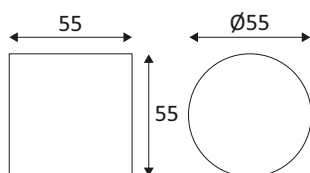

RBEZH CIRCLES

FACE RONDE DIFFUSION DEMI-CIRCULAIRE

Face magnétique ronde STEPBEAM.

WEB

GÉNÉRAL

Classe ETIM	EC002558
Garantie	5 ans
Couleur	Chrome satiné
Diamètre	55 mm

FICHE TECHNIQUE

ACCESSOIRES LIÉS
ACCESSOIRES PHOTOMÉTRIQUES

RBEZ

 indigo.lighting
 /Indigo.Luminaires
 Indigo Lighting
 @indigolighting

RBEZH CIRCLES

FACE RONDE DIFFUSION DEMI-CIRCULAIRE

OPTIQUE

Emission lumineuse

Distribution lumineuse

Angle de rayonnement 45 °

Température de couleur réglable

Flux lumineux lumineux 28 lm lm

ÉLECTRIQUE

Fréquence du réseau

INSTALLATION

Lieu de montage Usage en intérieur uniquement

EMBALLAGE

Code EAN 5056500412534