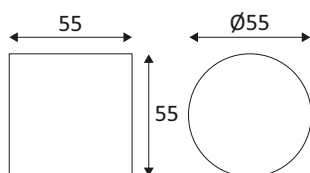

FICHE TECHNIQUE

ACCESSOIRES LIÉS
ACCESSOIRES PHOTOMÉTRIQUES

RBEZ

RBEZHCIRCLEW

FACE RONDE DIFFUSION DEMI-CIRCULAIRE

Face magnétique ronde STEPBEAM.

WEB

GÉNÉRAL

| | |
|-------------|----------|
| Classe ETIM | EC002558 |
| Garantie | 5 ans |
| Couleur | Blanc |
| Diamètre | 55 mm |

FICHE TECHNIQUE

ACCESSOIRES LIÉS
ACCESSOIRES PHOTOMÉTRIQUES

RBEZ

RBEZHCIRCLEW

FACE RONDE DIFFUSION DEMI-CIRCULAIRE

OPTIQUE

Emission lumineuse

Distribution lumineuse

Angle de rayonnement 45 °

Température de couleur réglable

Flux lumineux lumineux 28 lm lm

ÉLECTRIQUE

Fréquence du réseau